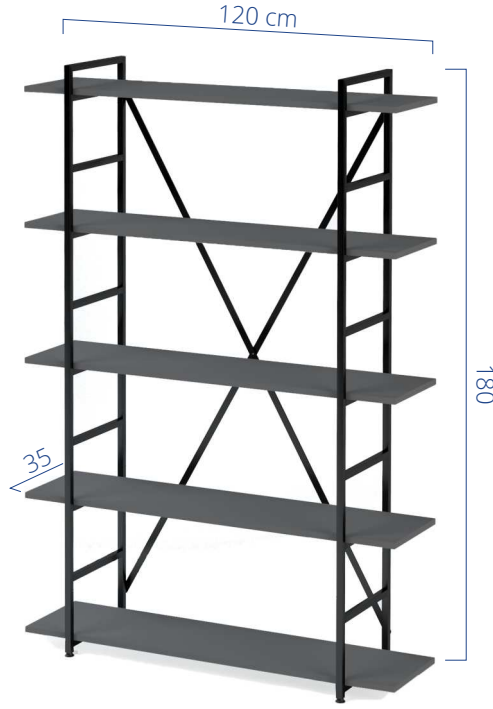

KLOSTER

Kitaplık
Bookshelf

Designed by
Ecem Kelekli Sezgin

Kloster Kitaplık/Bookshelf

Materyal/Material

Kitaplık rafları 18mm MDF üzeri melamin kaplamadır. Metal yan ayaklar ve gergi çubukları elektrostatik toz boyalıdır. Farklı renklerde üretilebilmektedir.

The shelves and doors of the bookshelf are made of 18mm MDF with melamine coating. The metal side legs and tension bars are coated with electrostatic powder paint. They can be produced in different colors.

A02KL180 Kloster Dolap/Cabinet

Genişlik/Width	Derinlik/Depth	Yükseklik/Height
120 cm	38 cm	180 cm

*Ölçüler cm cinsinden verilmiştir.

*The measurements are given in centimeters.

Renk Kartelası

Ahşap Renkleri