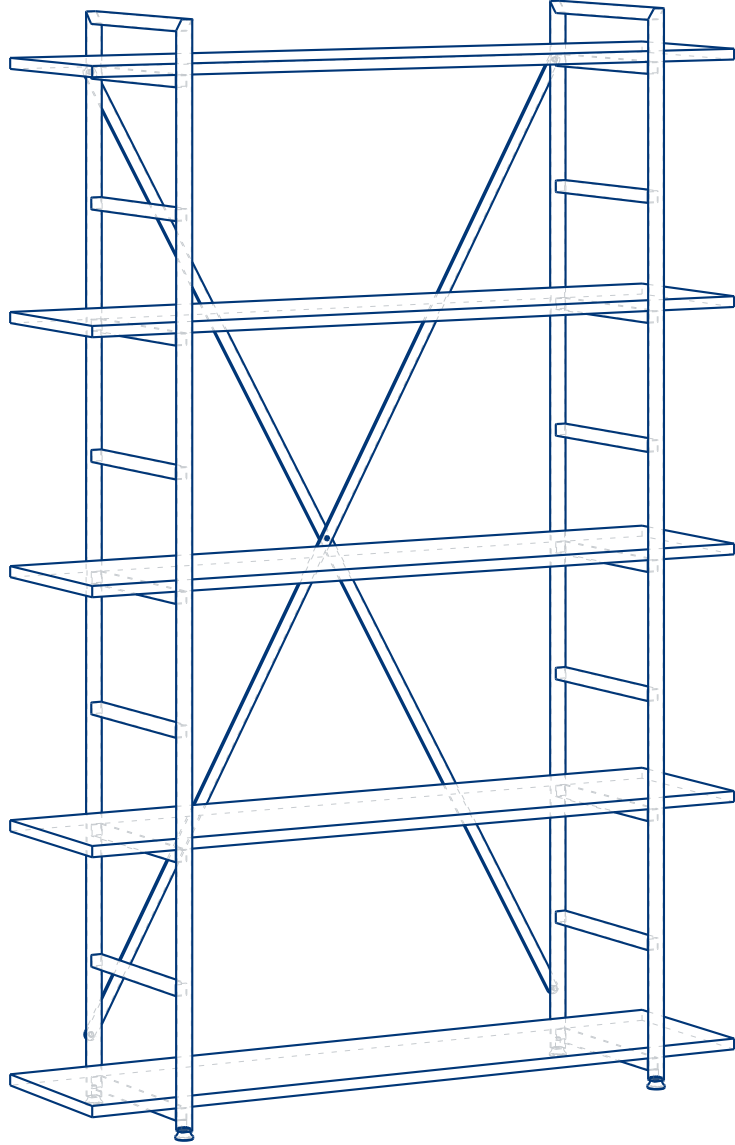

KLOSTER

Kitaplık
Bookshelf

Designed by
Ecem Kelekli Sezgin

Kloster Kitaplık/Bookshelf

Materyal/Material

Kitaplık rafları 18mm MDF üzeri melamin kaplamadır. Metal yan ayaklar ve gergi çubukları elektrostatik toz boyalıdır. Farklı renklerde üretilebilmektedir.

The shelves and doors of the bookshelf are made of 18mm MDF with melamine coating. The metal side legs and tension bars are coated with electrostatic powder paint. They can be produced in different colors.

A02KL180 Kloster Dolap/Cabinet

Genişlik/Width	Derinlik/Depth	Yükseklik/Height
120 cm	38 cm	180 cm

*Ölçüler cm cinsinden verilmiştir.

*The measurements are given in centimeters.

Renk Kartelası

Ahşap Renkleri