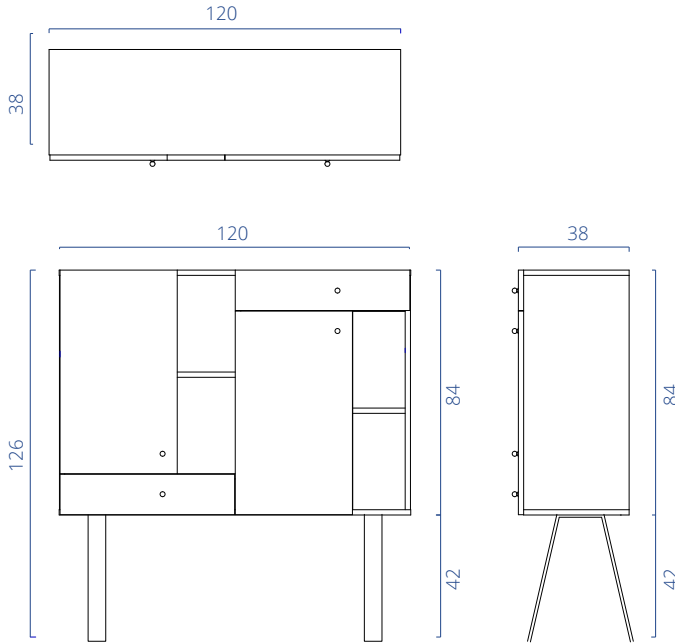

Dolap (Cabinet)

A02UB120 Ubba Elegance Dolap/Cabinet

Genişlik/Width	Derinlik/Depth	Yükseklik/Height
120 cm	38 cm	126 cm