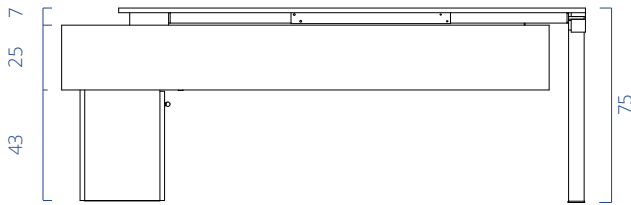

Etajerli Masa (Desk with side office)

Genişlik/Width	Derinlik/Depth	Yükseklik/Height
200 cm	147 cm	75 cm

Genişlik/Width	Derinlik/Depth	Yükseklik/Height
200 cm	147 cm	75 cm

Genişlik/Width	Derinlik/Depth	Yükseklik/Height
220 cm	147 cm	75 cm

Genişlik/Width	Derinlik/Depth	Yükseklik/Height
220 cm	147 cm	75 cm

Dolap (Cabinet)

Genişlik/Width	Derinlik/Depth	Yükseklik/Height
120 cm	38 cm	126 cm

Sehpa (Coffee Table)

Genişlik/Width	Derinlik/Depth	Yükseklik/Height
60 cm	45 cm	45 cm

*Ölçüler cm cinsinden verilmiştir.

*The measurements are given in centimeters.