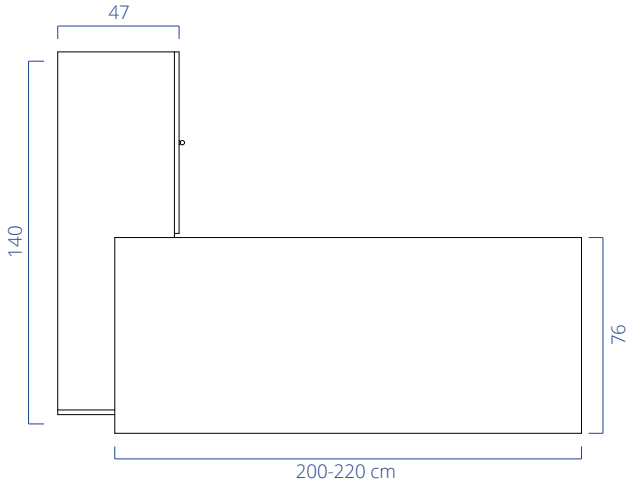

## Etajerli Masa (Desk with side office)

A01UB181 Ubba Elegance 200 cm Sağ Etajerli Masa/Right Side Table

Genişlik/Width	Derinlik/Depth	Yükseklik/Height
200 cm	147 cm	75 cm

A01UB182 Ubba Elegance 200 cm Sol Etajerli Masa/Left Side Table

Genişlik/Width	Derinlik/Depth	Yükseklik/Height
200 cm	147 cm	75 cm

A01UB209 Ubba Elegance 220 cm Sağ Etajerli Masa/Right Side

Genişlik/Width	Derinlik/Depth	Yükseklik/Height
220 cm	147 cm	75 cm

A01UB210 Ubba Elegance 220 cm Sol Etajerli Masa/Left Side Table

Genişlik/Width	Derinlik/Depth	Yükseklik/Height
220 cm	147 cm	75 cm

## Sehpa (Coffee Table)

A05UB060 Ubba Elegance Sehpa/Coffee Table

Genişlik/Width	Derinlik/Depth	Yükseklik/Height
60 cm	45 cm	45 cm

\*Ölçüler cm cinsinden verilmiştir.

\*The measurements are given in centimeters.