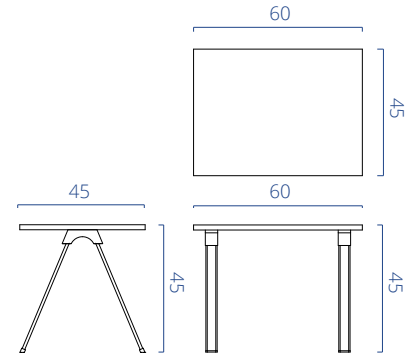

## Etajerli Masa (Desk with side office)

A01UB181 Ubba Elegance 200 cm Sağ Etajerli Masa/Right Side Table

Genişlik/Width	Derinlik/Depth	Yükseklik/Height
200 cm	147 cm	75 cm

A01UB182 Ubba Elegance 200 cm Sol Etajerli Masa/Left Side Table

Genişlik/Width	Derinlik/Depth	Yükseklik/Height
200 cm	147 cm	75 cm

A01UB209 Ubba Elegance 220 cm Sağ Etajerli Masa/Right Side

Genişlik/Width	Derinlik/Depth	Yükseklik/Height
220 cm	147 cm	75 cm

A01UB210 Ubba Elegance 220 cm Sol Etajerli Masa/Left Side Table

Genişlik/Width	Derinlik/Depth	Yükseklik/Height
220 cm	147 cm	75 cm

## Sehpa (Coffee Table)

A05UB060 Ubba Elegance Sehpa/Coffee Table

Genişlik/Width	Derinlik/Depth	Yükseklik/Height
60 cm	45 cm	45 cm

\*Ölçüler cm cinsinden verilmiştir.

\*The measurements are given in centimeters.