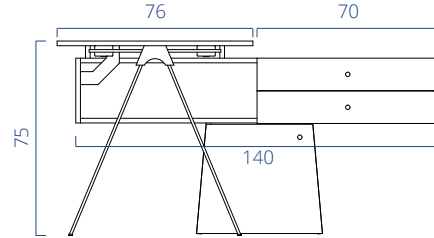

## Etajerli Masa (Desk with side office)

A01UB181 Ubba Elegance 200 cm Sağ Etajerli Masa/Right Side Table

Genişlik/Width	Derinlik/Depth	Yükseklik/Height
200 cm	147 cm	75 cm

A01UB182 Ubba Elegance 200 cm Sol Etajerli Masa/Left Side Table

Genişlik/Width	Derinlik/Depth	Yükseklik/Height
200 cm	147 cm	75 cm

A01UB209 Ubba Elegance 220 cm Sağ Etajerli Masa/Right Side

Genişlik/Width	Derinlik/Depth	Yükseklik/Height
220 cm	147 cm	75 cm

A01UB210 Ubba Elegance 220 cm Sol Etajerli Masa/Left Side Table

Genişlik/Width	Derinlik/Depth	Yükseklik/Height
220 cm	147 cm	75 cm

## Sehpa (Coffee Table)

A05UB060 Ubba Elegance Sehpa/Coffee Table

Genişlik/Width	Derinlik/Depth	Yükseklik/Height
60 cm	45 cm	45 cm

\*Ölçüler cm cinsinden verilmiştir.

\*The measurements are given in centimeters.