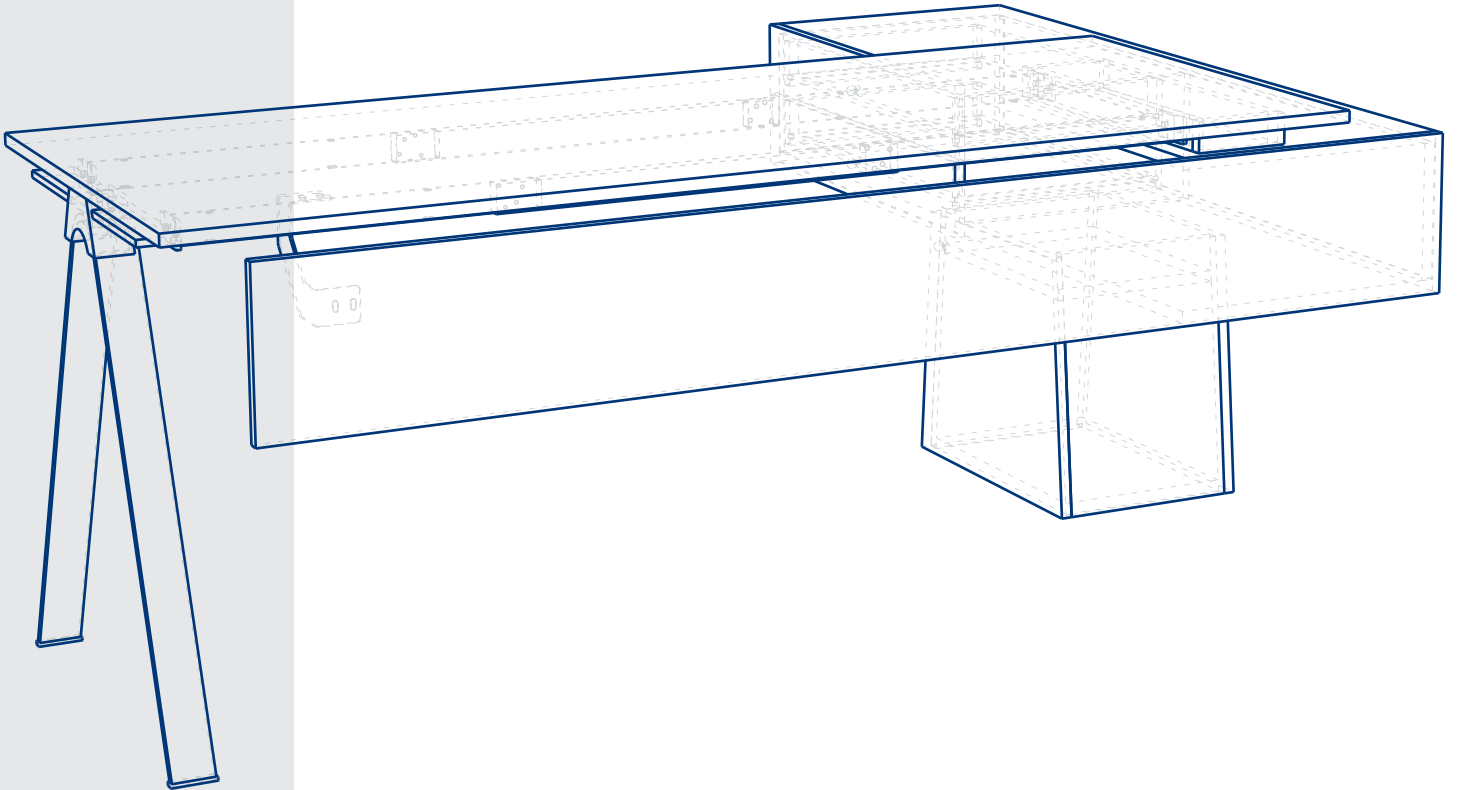

## Yönetici Masası Executive Desk

Designed by  
Huseyin Solakoglu

#### ETAJER/ SIDE OFFICE

Etajer tabla ve gövdesi 18 mm MDF üzeri melamin kaplamadır. Etejerin gövde ve klapa rengi farklı üretilmektedir, isteğe göre aynı renkte üretilebilmektedir.  
The side office top panel is 18 mm MDF with melamine coating. The body and door color of the side office are produced differently, and can be manufactured in the same color upon request.