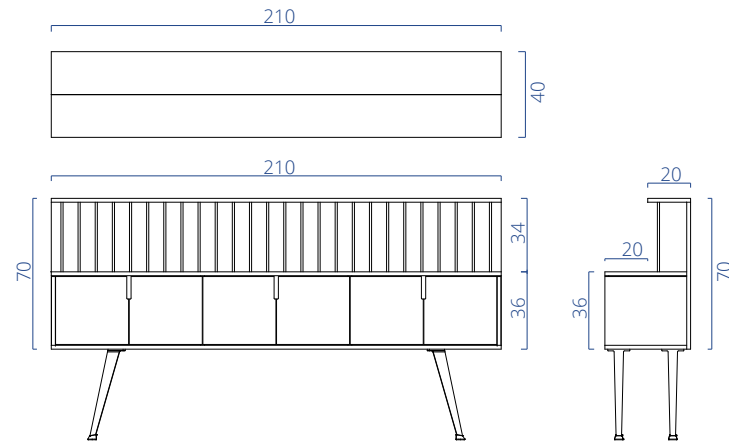

Tatlin Sehpa/Coffee Table

Materyal/Material

Sehpa tabla ve gövdesi 18mm MDF üzeri melamin kaplamadır. The coffee table top is made of 18mm melamine-coated MDF.

Masa (Desk)

A01TT210 Tatlin 210 cm Masa/Desk

| Genişlik/Width | Derinlik/Depth | Yükseklik/Height |
|----------------|----------------|------------------|
| 210 cm | 90 cm | 78 cm |

A01TT230 Tatlin 230 cm Masa/Desk

| Genişlik/Width | Derinlik/Depth | Yükseklik/Height |
|----------------|----------------|------------------|
| 230 cm | 90 cm | 78 cm |

Dolap (Cabinet)

A02TT210 Tatlin Etajer/Side Cabinet

| Genişlik/Width | Derinlik/Depth | Yükseklik/Height |
|----------------|----------------|------------------|
| 210 cm | 40 cm | 113 cm |

Etajer (Side Cabinet)

A03TT090 Tatlin Etajer/Side Cabinet

| Genişlik/Width | Derinlik/Depth | Yükseklik/Height |
|----------------|----------------|------------------|
| 90 cm | 32 cm | 78 cm |

Sehpa (Coffee Table)

A05TT080 Tatlin Sehpa/Coffee Table