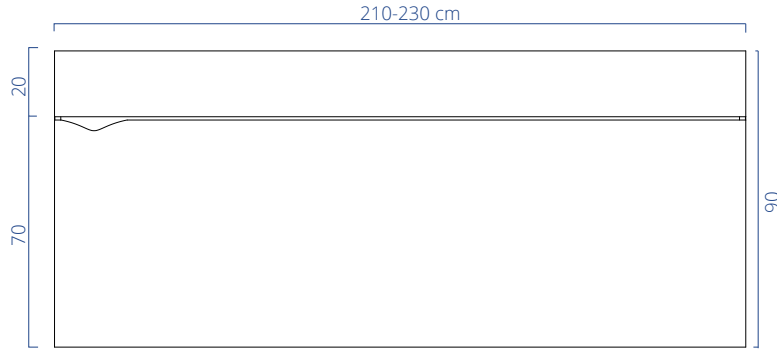

Masa (Desk)

A01TT210 Tatlin 210 cm Masa/Desk

Genişlik/Width	Derinlik/Depth	Yükseklik/Height
210 cm	90 cm	78 cm

A01TT230 Tatlin 230 cm Masa/Desk

Genişlik/Width	Derinlik/Depth	Yükseklik/Height
230 cm	90 cm	78 cm