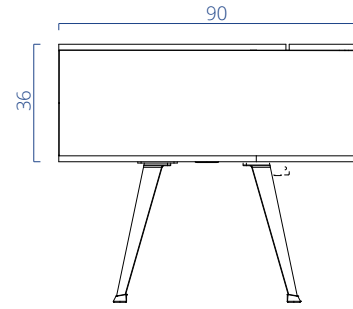

Tatlin Sehpa/Coffee Table

Materyal/Material

Sehpa tabla ve gövdesi 18mm MDF üzeri melamin kaplamadır. The coffee table top is made of 18mm melamine-coated MDF.

Masa (Desk)

A01TT210 Tatlin 210 cm Masa/Desk

| Genişlik/Width | Derinlik/Depth | Yükseklik/Height |
|----------------|----------------|------------------|
| 210 cm | 90 cm | 78 cm |

A01TT230 Tatlin 230 cm Masa/Desk

| Genişlik/Width | Derinlik/Depth | Yükseklik/Height |
|----------------|----------------|------------------|
| 230 cm | 90 cm | 78 cm |

Dolap (Cabinet)

A02TT210 Tatlin Etajer/Side Cabinet

| Genişlik/Width | Derinlik/Depth | Yükseklik/Height |
|----------------|----------------|------------------|
| 210 cm | 40 cm | 113 cm |

Etajer (Side Cabinet)

A03TT090 Tatlin Etajer/Side Cabinet

| Genişlik/Width | Derinlik/Depth | Yükseklik/Height |
|----------------|----------------|------------------|
| 90 cm | 32 cm | 78 cm |

Sehpa (Coffee Table)

A05TT080 Tatlin Sehpa/Coffee Table