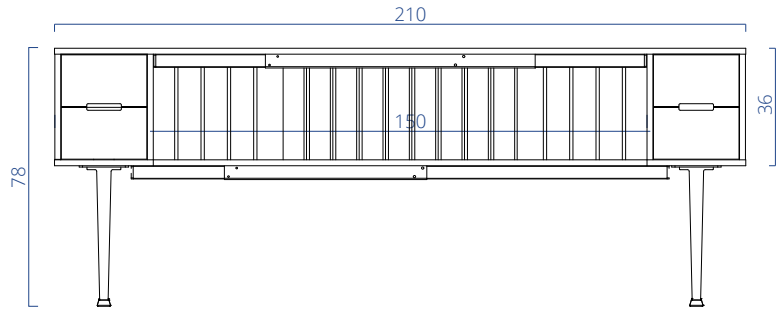

Tatlin Etajer/Side Cabinet

Materyal/Material

Etajer tabla ve gövdesi 18mm MDF üzeri melamin kaplamadır. Ayaklar ve çubuklar aynı renkte, elektrostatik toz boyalı olarak üretilmektedir. Etajer çubukları çıkartılabilmektedir.
The side cabinet body is made of 18mm melamine-coated MDF. The side cabinet legs and front panel bars are coated with electrostatic powder paint. They are produced in the same colors. The shelf rods can be removed.

Tatlin Sehpa/Coffee Table

Materyal/Material

Sehpa tabla ve gövdesi 18mm MDF üzeri melamin kaplamadır. The coffee table top is made of 18mm melamine-coated MDF.

Masa (Desk)

A01TT210 Tatlin 210 cm Masa/Desk

| Genişlik/Width | Derinlik/Depth | Yükseklik/Height |
|----------------|----------------|------------------|
| 210 cm | 90 cm | 78 cm |

A01TT230 Tatlin 230 cm Masa/Desk

| Genişlik/Width | Derinlik/Depth | Yükseklik/Height |
|----------------|----------------|------------------|
| 230 cm | 90 cm | 78 cm |

Dolap (Cabinet)

A02TT210 Tatlin Etajer/Side Cabinet

| Genişlik/Width | Derinlik/Depth | Yükseklik/Height |
|----------------|----------------|------------------|
| 210 cm | 40 cm | 113 cm |

Etajer (Side Cabinet)