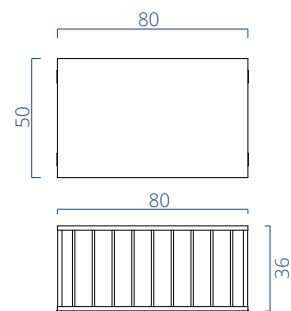

| Genişlik/Width | Derinlik/Depth | Yükseklik/Height |
|----------------|----------------|------------------|
| 210 cm | 90 cm | 78 cm |

A01TT230 Tatlin 230 cm Masa/Desk

| Genişlik/Width | Derinlik/Depth | Yükseklik/Height |
|----------------|----------------|------------------|
| 230 cm | 90 cm | 78 cm |

Dolap (Cabinet)

A02TT210 Tatlin Etajer/Side Cabinet

| Genişlik/Width | Derinlik/Depth | Yükseklik/Height |
|----------------|----------------|------------------|
| 210 cm | 40 cm | 113 cm |

Etajer (Side Cabinet)

A03TT090 Tatlin Etajer/Side Cabinet

| Genişlik/Width | Derinlik/Depth | Yükseklik/Height |
|----------------|----------------|------------------|
| 90 cm | 32 cm | 78 cm |

Sehpa (Coffee Table)

A05TT080 Tatlin Sehpa/Coffee Table

| Genişlik/Width | Derinlik/Depth | Yükseklik/Height |
|----------------|----------------|------------------|
| 50 cm | 50 cm | 37 cm |

*Ölçüler cm cinsinden verilmiştir.
*The measurements are given in centimeters.