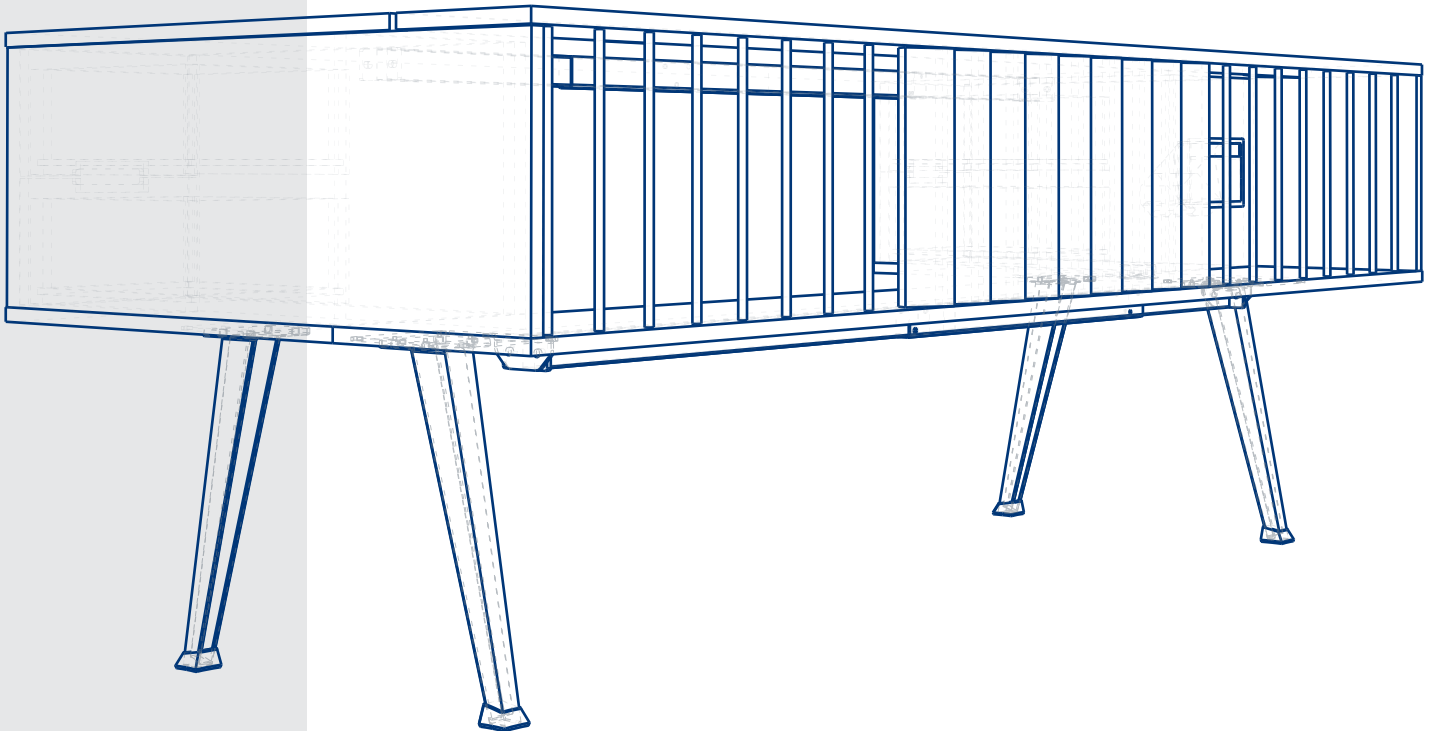

TATLİN

Yönetici Masası Executive Desk

Designed by
Huseyin Solakoglu

Tatlin Masa/Desk

Materyal/Material

TABLA / TABLE

Masa tablası 18mm MDF üzeri melamin kaplamadır. İki parçadan oluşmaktadır. Farklı renklerde üretilen parçalar isteğe göre aynı renklerde üretilebilmektedir.
The table top is made of 18mm MDF with melamine coating. It consists of two pieces, which can be produced in different colors and, upon request, in the same colors.

AYAK ve PERDE / TABLE LEG and MODESTY PANEL

Ayaklar ve ön panel çubukları elektrostatik toz boyalıdır. Aynı renklerde üretilmektedir.

Ön panel ortasındaki lake boyalı ahşap çubuklar 360 derece önelebilmektedir.

İstenirse ön panel tek parça MDF-lam ile üretilebilmektedir.

The table legs and front panel bars are coated with electrostatic powder paint. They are produced in the same colors. The wooden bars in the center of the front panel, coated with lacquer paint, can rotate 360 degrees forward. If desired, the front panel can be produced as a single piece with MDF-lam.

Tatlin Etajer/Side Cabinet

Materyal/Material

Etajer tabla ve gövdesi 18mm MDF üzeri melamin kaplamadır. Ayaklar ve çubuklar aynı renkte, elektrostatik toz boyalı olarak üretilmektedir. Etajer çubukları çıkartılabilmektedir.
The side cabinet body is made of 18mm melamine-coated MDF. The side cabinet legs and front panel bars are coated with electrostatic powder paint. They are produced in the same colors. The shelf rods can be removed.