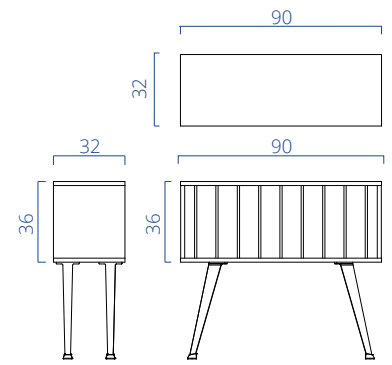

Tatlin Sehpa/Coffee Table

Materyal/Material

Sehpa tabla ve gövdesi 18mm MDF üzeri melamin kaplamadır. The coffee table top is made of 18mm melamine-coated MDF.

Masa (Desk)

A01TT210 Tatlin 210 cm Masa/Desk

| Genişlik/Width | Derinlik/Depth | Yükseklik/Height |
|----------------|----------------|------------------|
| 210 cm | 90 cm | 78 cm |

A01TT230 Tatlin 230 cm Masa/Desk

| Genişlik/Width | Derinlik/Depth | Yükseklik/Height |
|----------------|----------------|------------------|
| 230 cm | 90 cm | 78 cm |

Dolap (Cabinet)

A02TT210 Tatlin Etajer/Side Cabinet

| Genişlik/Width | Derinlik/Depth | Yükseklik/Height |
|----------------|----------------|------------------|
| 210 cm | 40 cm | 113 cm |

Etajer (Side Cabinet)

A03TT090 Tatlin Etajer/Side Cabinet

| Genişlik/Width | Derinlik/Depth | Yükseklik/Height |
|----------------|----------------|------------------|
| 90 cm | 32 cm | 78 cm |

Sehpa (Coffee Table)

A05TT080 Tatlin Sehpa/Coffee Table