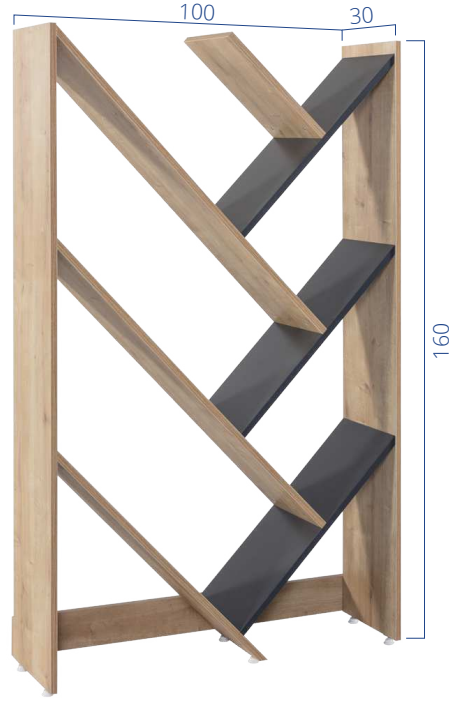

TAL

Kitaplık Bookshelf

Designed by
Huseyin Solakoglu

Tal Kitaplık/Bookshelf

Materyal/Material

Kitaplık rafları ve dikmeleri 18mm MDF üzeri melamin kaplamadır. Farklı renklerde üretilebilmektedir.

The shelves and side legs of the bookshelf are made of 18mm MDF with melamine coating. They can be produced in different colors.

A02TL160 Kloster Dolap/Cabinet

Genişlik/Width	Derinlik/Depth	Yükseklik/Height
100 cm	30 cm	160 cm

*Ölçüler cm cinsinden verilmiştir.

*The measurements are given in centimeters.

Renk Kartelası

Ahşap Renkleri