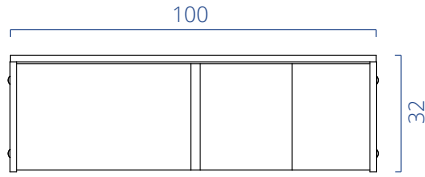

TAL

Kitaplık Bookshelf

Designed by
Huseyin Solakoglu

Tal Kitaplık/Bookshelf

Materyal/Material

Kitaplık rafları ve dikmeleri 18mm MDF üzeri melamin kaplamadır. Farklı renklerde üretilebilmektedir.

The shelves and side legs of the bookshelf are made of 18mm MDF with melamine coating. They can be produced in different colors.

A02TL160 Kloster Dolap/Cabinet

Genişlik/Width	Derinlik/Depth	Yükseklik/Height
100 cm	30 cm	160 cm

*Ölçüler cm cinsinden verilmiştir.

*The measurements are given in centimeters.

Renk Kartelası

Ahşap Renkleri