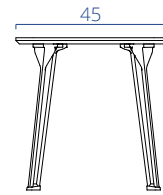

## Masa (Desk)

A01BS122 Swan Masa/Table

Genişlik/Width	Derinlik/Depth	Yükseklik/Height
120 cm	75 cm	74 cm
140 cm	75 cm	74 cm
160 cm	75 cm	74 cm
180 cm	75 cm	74 cm
200 cm	75 cm	74 cm

## Etajer (Side Office)

A04KS071 Keson/Side Office

Genişlik/Width	Derinlik/Depth	Yükseklik/Height
42 cm	43 cm	72 cm

## Sehpa (Coffee Table)

A05BS081 Swan Sehpa/Coffee Table

Genişlik/Width	Derinlik/Depth	Yükseklik/Height
80 cm	45 cm	45 cm

\*Ölçüler cm cinsinden verilmiştir.

\*The measurements are given in centimeters.