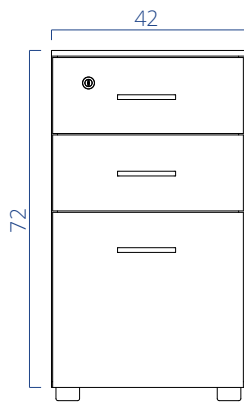

## Masa (Desk)

A01BS122 Swan Masa/Table

Genişlik/Width	Derinlik/Depth	Yükseklik/Height
120 cm	75 cm	74 cm
140 cm	75 cm	74 cm
160 cm	75 cm	74 cm
180 cm	75 cm	74 cm
200 cm	75 cm	74 cm

## Etajer (Side Office)

A04KS071 Keson/Side Office

Genişlik/Width	Derinlik/Depth	Yükseklik/Height
42 cm	43 cm	72 cm

## Sehpa (Coffee Table)

A05BS081 Swan Sehpa/Coffee Table

Genişlik/Width	Derinlik/Depth	Yükseklik/Height
80 cm	45 cm	45 cm

\*Ölçüler cm cinsinden verilmiştir.

\*The measurements are given in centimeters.