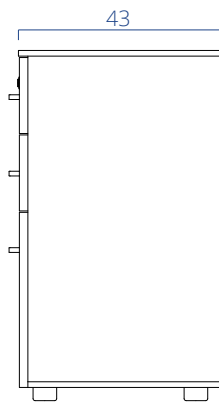

## Masa (Desk)

A01BS122 Swan Masa/Table

Genişlik/Width	Derinlik/Depth	Yükseklik/Height
120 cm	75 cm	74 cm
140 cm	75 cm	74 cm
160 cm	75 cm	74 cm
180 cm	75 cm	74 cm
200 cm	75 cm	74 cm

## Etajer (Side Office)

A04KS071 Keson/Side Office

Genişlik/Width	Derinlik/Depth	Yükseklik/Height
42 cm	43 cm	72 cm

## Sehpa (Coffee Table)

A05BS081 Swan Sehpa/Coffee Table

Genişlik/Width	Derinlik/Depth	Yükseklik/Height
80 cm	45 cm	45 cm

\*Ölçüler cm cinsinden verilmiştir.

\*The measurements are given in centimeters.