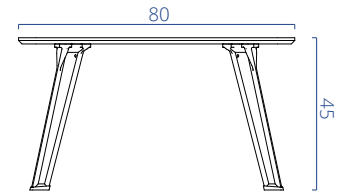

## Masa (Desk)

A01BS122 Swan Masa/Table

Genişlik/Width	Derinlik/Depth	Yükseklik/Height
120 cm	75 cm	74 cm
140 cm	75 cm	74 cm
160 cm	75 cm	74 cm
180 cm	75 cm	74 cm
200 cm	75 cm	74 cm

## Etajer (Side Office)

A04KS071 Keson/Side Office

Genişlik/Width	Derinlik/Depth	Yükseklik/Height
42 cm	43 cm	72 cm

## Sehpa (Coffee Table)

A05BS081 Swan Sehpa/Coffee Table

Genişlik/Width	Derinlik/Depth	Yükseklik/Height
80 cm	45 cm	45 cm

\*Ölçüler cm cinsinden verilmiştir.

\*The measurements are given in centimeters.