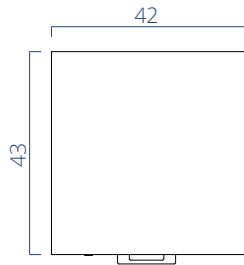

## Masa (Desk)

A01BS122 Swan Masa/Table

Genişlik/Width	Derinlik/Depth	Yükseklik/Height
120 cm	75 cm	74 cm
140 cm	75 cm	74 cm
160 cm	75 cm	74 cm
180 cm	75 cm	74 cm
200 cm	75 cm	74 cm

## Etajer (Side Office)

A04KS071 Keson/Side Office

Genişlik/Width	Derinlik/Depth	Yükseklik/Height
42 cm	43 cm	72 cm

## Sehpa (Coffee Table)

A05BS081 Swan Sehpa/Coffee Table

Genişlik/Width	Derinlik/Depth	Yükseklik/Height
80 cm	45 cm	45 cm

\*Ölçüler cm cinsinden verilmiştir.

\*The measurements are given in centimeters.