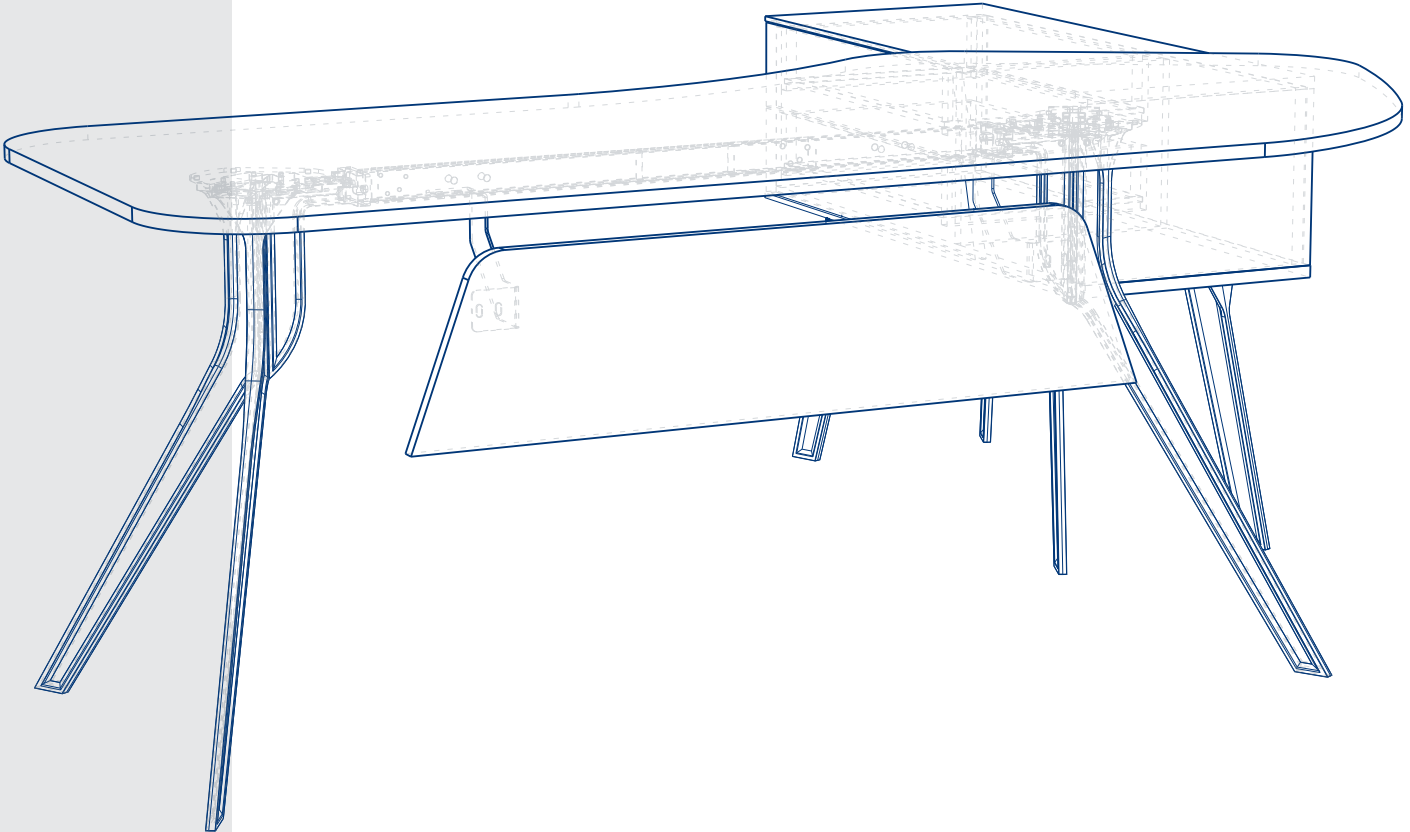

## Yönetici Masası Executive Desk

Designed by  
Huseyin Solakoglu

## Swan Etajerli Masa/ Desk with side office

#### ETAJER/ SIDE OFFICE

Etajer tabla ve gövdesi 18 mm MDF üzeri melamin kaplamadır. Etejerin gövde ve klapa rengi farklı üretilmektedir, isteğe göre aynı renkte üretilebilmektedir.  
The top panel and body are made of 18mm MDF with melamine coating. The body and drawer covers of the shelf are produced in different colors, but they can be manufactured in the same color upon request.