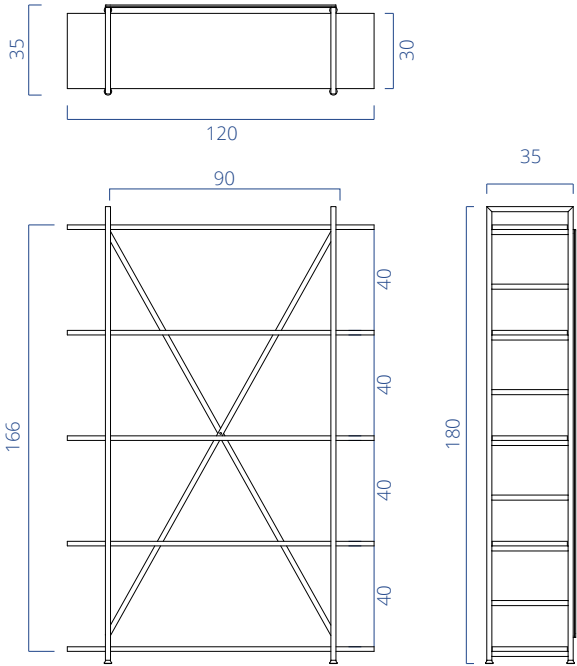

## Etajerli Masa (Desk with side office)

A0BS183 Swan Elegance 180 cm Sağ Etajerli Masa/Right Side Table

Genişlik/Width	Derinlik/Depth	Yükseklik/Height
180 cm	163 cm	74 cm

A01NA184 Swan Elegance 180 cm Sol Etajerli Masa/Left Side Table

Genişlik/Width	Derinlik/Depth	Yükseklik/Height
180 cm	163 cm	74 cm

A01BS203 Swan Elegance 200 cm Sağ Etajerli Masa/Right Side Table

Genişlik/Width	Derinlik/Depth	Yükseklik/Height
200 cm	163 cm	74 cm

A01BS204 Swan Elegance 200 cm Sol Etajerli Masa/Left Side Table

Genişlik/Width	Derinlik/Depth	Yükseklik/Height
200 cm	163 cm	74 cm

## Sehpa (Coffee Table)

A02KL180 Kloster Dolap/Cabinet

Genişlik/Width	Derinlik/Depth	Yükseklik/Height
120 cm	38 cm	180 cm

A05BS080 Swan Elegance Sehpa/Coffee Table

Genişlik/Width	Derinlik/Depth	Yükseklik/Height
80 cm	45 cm	45 cm