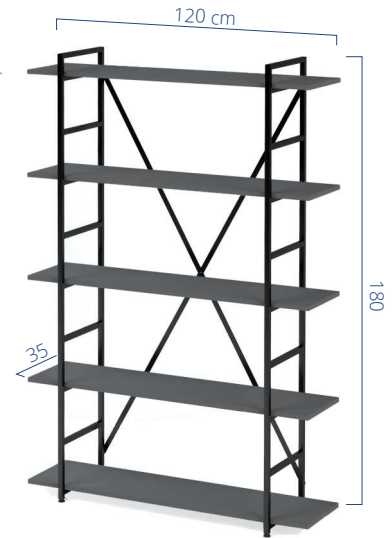

Swan Etajerli Masa/ Desk with side office

Materyal/Material

TABLA/ TABLE

Masa tablası 18mm MDF üzeri melamin kaplamadır. Tabla formu kıvrımlı ve kenarları pahlıdır, pahlı kısımlar isteğe göre cilalı ya da boyalı üretilebilmektedir.
The table top is made of 18mm MDF with melamine coating. The table form is curved, and the edges are chamfered; the chamfered parts can be produced polished or painted according to preference."

ETAJER/ SIDE OFFICE

Etajer tabla ve gövdesi 18 mm MDF üzeri melamin kaplamadır. Etejerin gövde ve klapa rengi farklı üretilmektedir, isteğe göre aynı renkte üretilebilmektedir.
The top panel and body are made of 18mm MDF with melamine coating. The body and drawer covers of the shelf are produced in different colors, but they can be manufactured in the same color upon request.

AKSESUARLAR/ ACCESSORIES

İsteğe göre masaya priz kutusu ve temazsız şarj ünitesi entegre edilebilmektedir.
Upon request, a power outlet box and wireless charging unit can be integrated into the table.

KLAPALAR/DRAWER COVER

Klapalar 18 mm MDF üzeri melamin kaplamadır. Klapalar kulpsuz olarak tasarlanmıştır.
Drawer covers are made of 18mm MDF with melamine coating. They are designed without handles.

AYAK/TABLE LEGS

Ayaklar özel kalıp alüminyum döküm olarak üretilmekte, elektrostatik toz boya ile boyanmaktadır. Farklı renklerde üretilebilmektedir.
The legs are produced as special mold aluminum castings, and they are coated with electrostatic powder paint. They can be manufactured in different colors.

Kloster Dolap/ Bookshelf

Materyal/Material