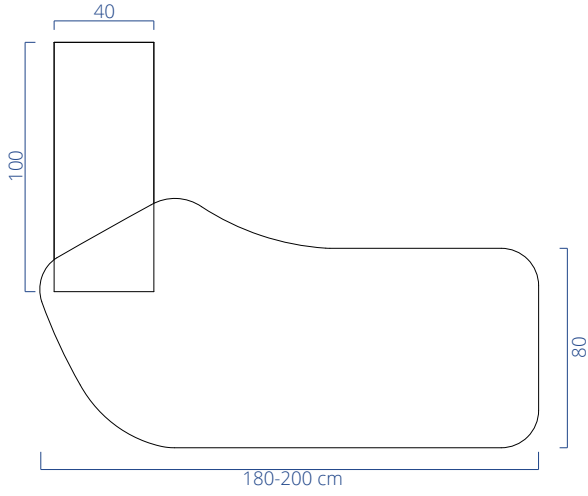

Etajerli Masa (Desk with side office)

A0BS183 Swan Elegance 180 cm Sağ Etajerli Masa/Right Side Table

Genişlik/Width	Derinlik/Depth	Yükseklik/Height
180 cm	163 cm	74 cm

A01NA184 Swan Elegance 180 cm Sol Etajerli Masa/Left Side Table

Genişlik/Width	Derinlik/Depth	Yükseklik/Height
180 cm	163 cm	74 cm

A01BS203 Swan Elegance 200 cm Sağ Etajerli Masa/Right Side Table

Genişlik/Width	Derinlik/Depth	Yükseklik/Height
200 cm	163 cm	74 cm

A01BS204 Swan Elegance 200 cm Sol Etajerli Masa/Left Side Table

Genişlik/Width	Derinlik/Depth	Yükseklik/Height
200 cm	163 cm	74 cm