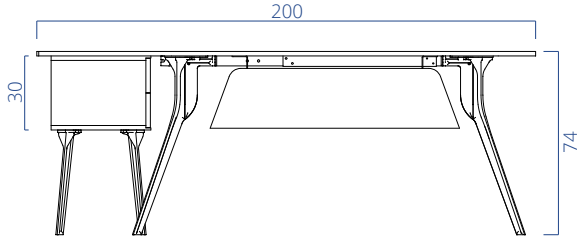

Etajerli Masa (Desk with side office)

Genişlik/Width	Derinlik/Depth	Yükseklik/Height
180 cm	163 cm	74 cm

Genişlik/Width	Derinlik/Depth	Yükseklik/Height
180 cm	163 cm	74 cm

Genişlik/Width	Derinlik/Depth	Yükseklik/Height
200 cm	163 cm	74 cm

Genişlik/Width	Derinlik/Depth	Yükseklik/Height
200 cm	163 cm	74 cm

Dolap (Cabinet)

Sehpa (Coffee Table)

Genişlik/Width	Derinlik/Depth	Yükseklik/Height
120 cm	38 cm	180 cm

Genişlik/Width	Derinlik/Depth	Yükseklik/Height
80 cm	45 cm	45 cm

*Ölçüler cm cinsinden verilmiştir.
*The measurements are given in centimeters.