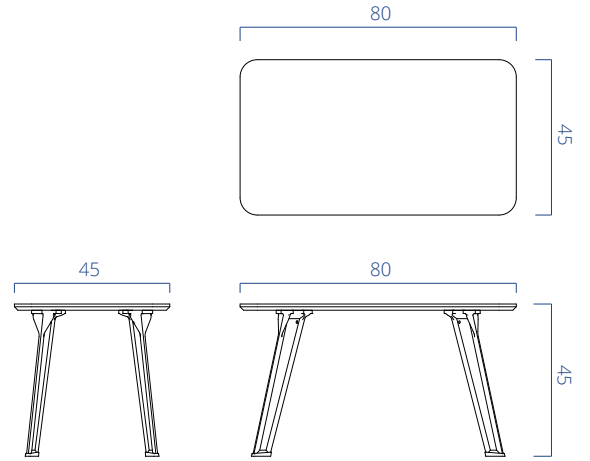

## Etajerli Masa (Desk with side office)

A0BS183 Swan Elegance 180 cm Sağ Etajerli Masa/Right Side Table

Genişlik/Width	Derinlik/Depth	Yükseklik/Height
180 cm	163 cm	74 cm

A01NA184 Swan Elegance 180 cm Sol Etajerli Masa/Left Side Table

Genişlik/Width	Derinlik/Depth	Yükseklik/Height
180 cm	163 cm	74 cm

A01BS203 Swan Elegance 200 cm Sağ Etajerli Masa/Right Side Table

Genişlik/Width	Derinlik/Depth	Yükseklik/Height
200 cm	163 cm	74 cm

A01BS204 Swan Elegance 200 cm Sol Etajerli Masa/Left Side Table

Genişlik/Width	Derinlik/Depth	Yükseklik/Height
200 cm	163 cm	74 cm

## Sehpa (Coffee Table)

A02KL180 Kloster Dolap/Cabinet

Genişlik/Width	Derinlik/Depth	Yükseklik/Height
120 cm	38 cm	180 cm

A05BS080 Swan Elegance Sehpa/Coffee Table

Genişlik/Width	Derinlik/Depth	Yükseklik/Height
80 cm	45 cm	45 cm