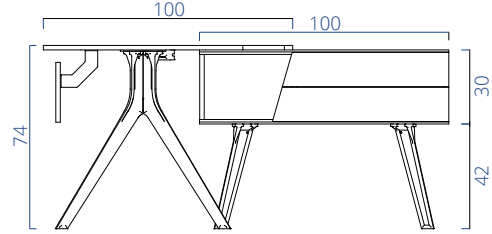

Etajerli Masa (Desk with side office)

Genişlik/Width	Derinlik/Depth	Yükseklik/Height
180 cm	163 cm	74 cm

Genişlik/Width	Derinlik/Depth	Yükseklik/Height
180 cm	163 cm	74 cm

Genişlik/Width	Derinlik/Depth	Yükseklik/Height
200 cm	163 cm	74 cm

Genişlik/Width	Derinlik/Depth	Yükseklik/Height
200 cm	163 cm	74 cm

Dolap (Cabinet)

Sehpa (Coffee Table)

Genişlik/Width	Derinlik/Depth	Yükseklik/Height
120 cm	38 cm	180 cm

Genişlik/Width	Derinlik/Depth	Yükseklik/Height
80 cm	45 cm	45 cm

*Ölçüler cm cinsinden verilmiştir.
*The measurements are given in centimeters.