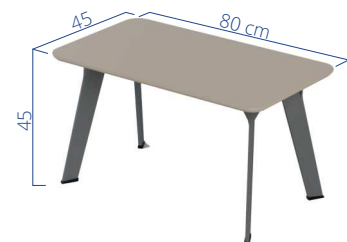

Swan Sehpa/ Coffee Table

Materyal/Material

Sehpa tablası 18 mm MDF üzeri melamin kaplamadır. Farklı renklerde üretilebilmektedir. Sehpa ayakları özel kalıp alüminyum döküm olarak üretilmekte, elektrostatik toz boya ile boyanmaktadır.
The table top is 18 mm MDF with melamine coating. It can be produced in different colors. The table legs are coated with electrostatic powder paint and consist of a 20x40x1.2 metal profile along with an injection part. They can be produced in different colors.