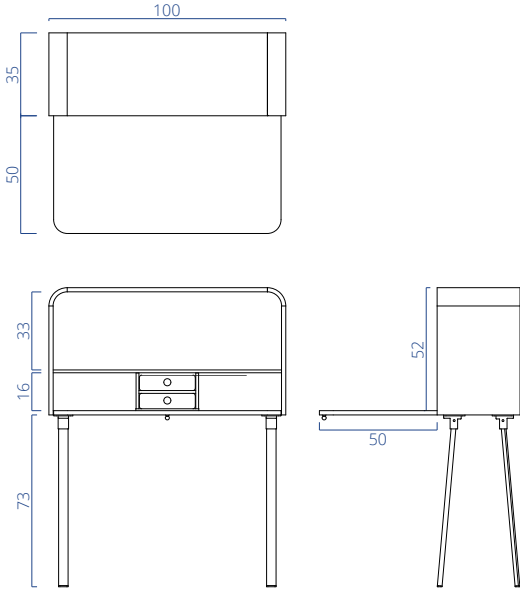

A01PU100

A01PU101

*Ölçüler cm cinsinden verilmiştir.

*The measurements are given in centimeters.

PU 2