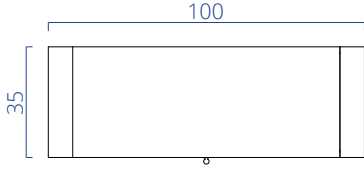

### Materyal/Material

Masa tablası ve gövdesi 18mm MDF üzeri melamin kaplamadır. Taşıma kapasitesi maksimum 25 kg'dır. Masa rafı ve çekmece gövdesi MDF üzeri lake boyadır. Kitaplık köşeleri lake boyalı ahşap C profildir. The table top and body are made of 18mm MDF with melamine coating. The maximum weight capacity is 25 kg. The table shelf and drawer body are lacquered on MDF. The corners of the bookshelf are lacquered wooden C-profiles.

### AYAK / TABLE LEG

Ayak 20x40x1.2 metal profil üzeri enjeksiyon parçayla beraber elektrostatik toz boyalıdır.

Farklı renklerde üretilebilmektedir.

The table legs are coated with electrostatic powder paint and consist of a 20x40x1.2 metal profile along with an injection part. They can be produced in different colors.

## Puerta Masa (Desk)

A01PU100 Puerta Masa /Desk

| Genişlik/Width | Derinlik/Depth | Yükseklik/Height |
|----------------|----------------|------------------|
| 100 cm         | 35 cm          | 127 cm           |