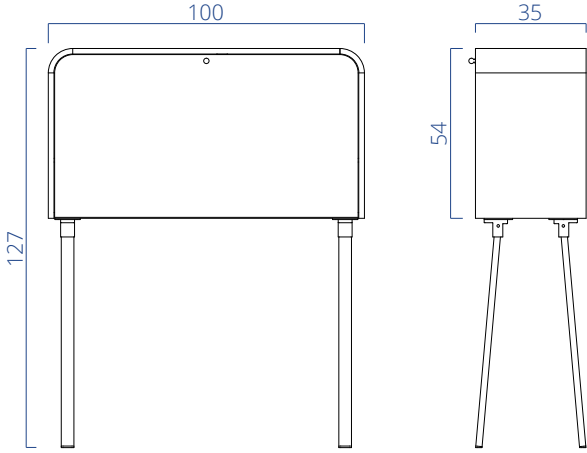

## Puerta Masa (Desk)

A01PU100 Puerta Masa /Desk

| Genişlik/Width | Derinlik/Depth | Yükseklik/Height |
|----------------|----------------|------------------|
| 100 cm         | 35 cm          | 127 cm           |

A01PU101 Puerta Masa 2li /for 2 per. Desk

| Genişlik/Width | Derinlik/Depth | Yükseklik/Height |
|----------------|----------------|------------------|
| 100 cm         | 35 cm          | 127 cm           |