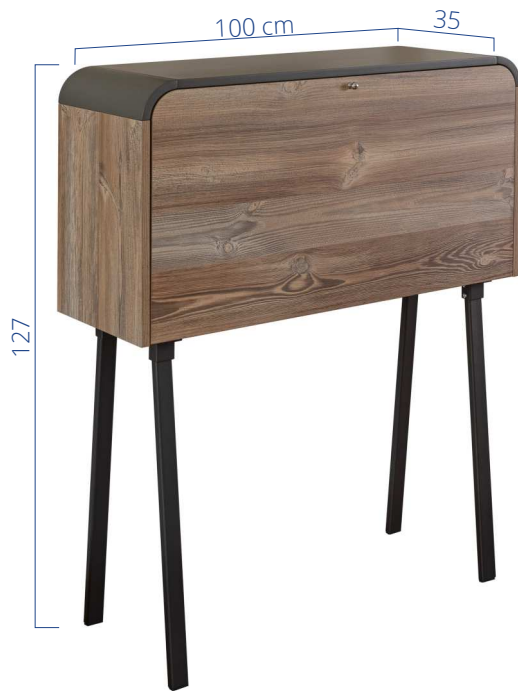

### Materyal/Material

Masa tablası ve gövdesi 18mm MDF üzeri melamin kaplamadır. Taşıma kapasitesi maksimum 25 kg'dır. Masa rafı ve çekmece gövdesi MDF üzeri lake boyadır. Kitaplık köşeleri lake boyalı ahşap C profildir. The table top and body are made of 18mm MDF with melamine coating. The maximum weight capacity is 25 kg. The table shelf and drawer body are lacquered on MDF. The corners of the bookshelf are lacquered wooden C-profiles.

### AYAK / TABLE LEG

Ayak 20x40x1.2 metal profil üzeri enjeksiyon parçayla beraber elektrostatik toz boyalıdır.

Farklı renklerde üretilebilmektedir.

The table legs are coated with electrostatic powder paint and consist of a 20x40x1.2 metal profile along with an injection part. They can be produced in different colors.

## Puerta Masa (Desk)

A01PU100 Puerta Masa /Desk

| Genişlik/Width | Derinlik/Depth | Yükseklik/Height |
|----------------|----------------|------------------|
| 100 cm         | 35 cm          | 127 cm           |