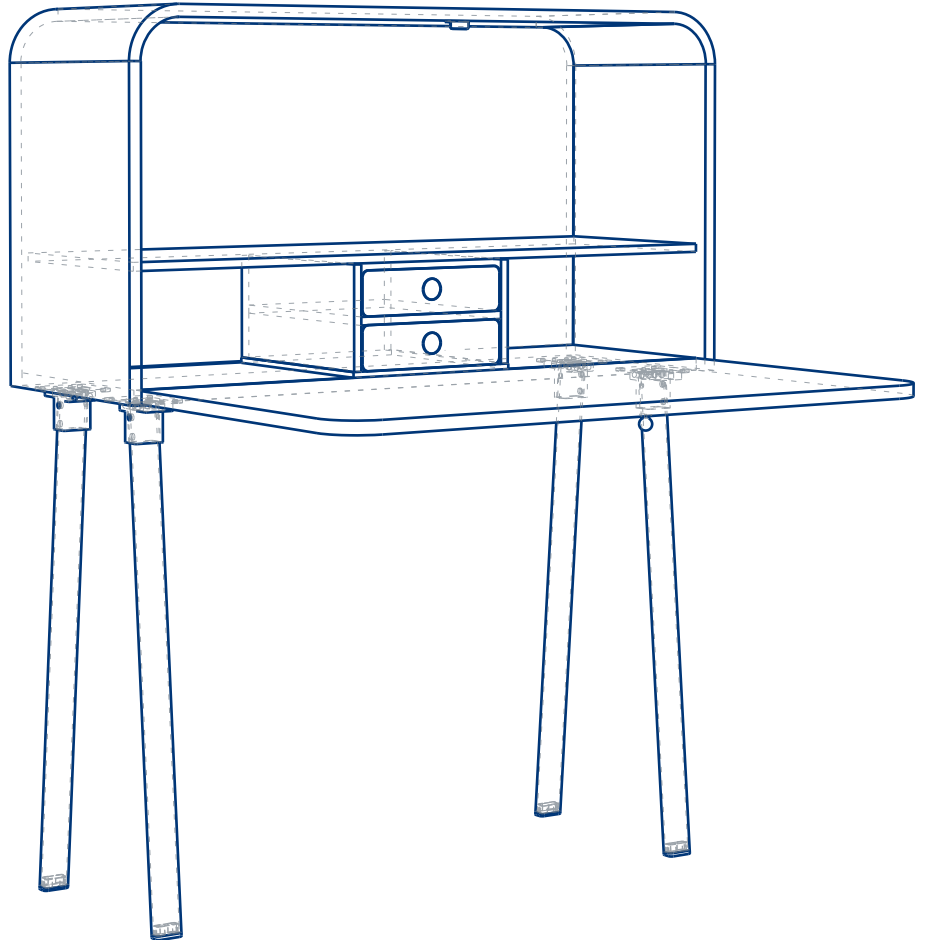

# PUERTA

Ev Masası  
Home Desk

Designed by  
Huseyin Solakoglu

## Puerta Masa/ Desk

### Materyal/Material

Masa tablası ve gövdesi 18mm MDF üzeri melamin kaplamadır. Taşıma kapasitesi maksimum 25 kg'dır. Masa rafı ve çekmece gövdesi MDF üzeri lake boyadır. Kitaplık köşeleri lake boyalı ahşap C profildir. The table top and body are made of 18mm MDF with melamine coating. The maximum weight capacity is 25 kg. The table shelf and drawer body are lacquered on MDF. The corners of the bookshelf are lacquered wooden C-profiles.

## Puerta Masa (Desk)

A01PU100 Puerta Masa /Desk

| Genişlik/Width | Derinlik/Depth | Yükseklik/Height |
|----------------|----------------|------------------|
| 100 cm         | 35 cm          | 127 cm           |