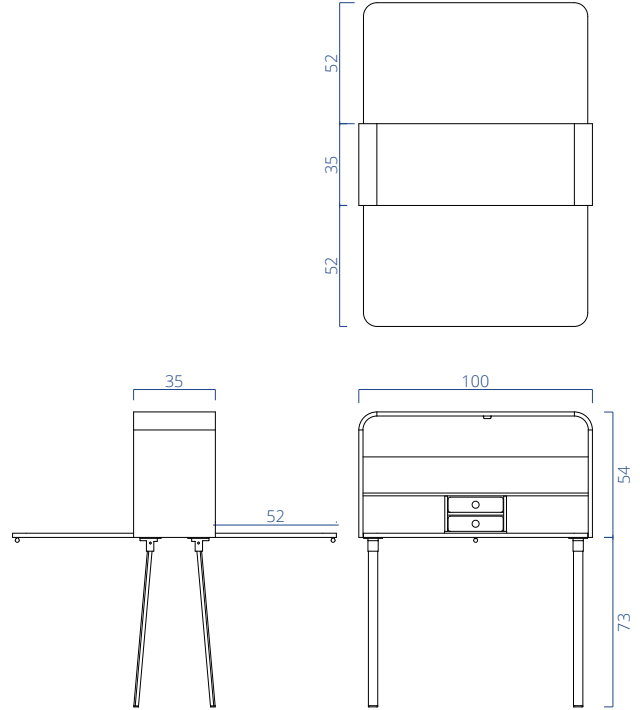

A01PU100

A01PU101

*Ölçüler cm cinsinden verilmiştir.

*The measurements are given in centimeters.

PU 2