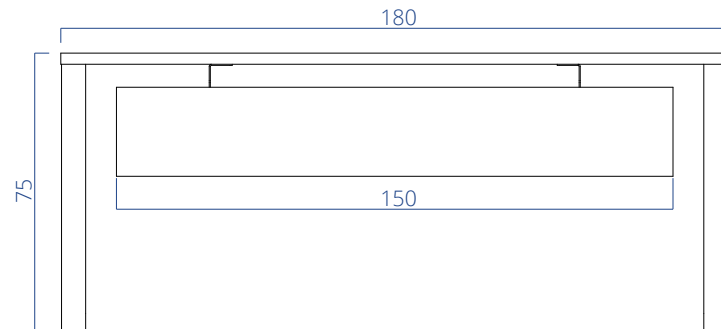

Genişlik/Width	Derinlik/Depth	Yükseklik/Height
120 cm	75 cm	75 cm
140 cm	75 cm	75 cm
160 cm	75 cm	75 cm
180 cm	75 cm	75 cm
200 cm	75 cm	75 cm