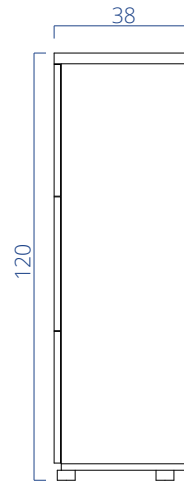

Dolap (Cabinet)

A02NV120 Nova Dolap/Cabinet

Genişlik/Width	Derinlik/Depth	Yükseklik/Height
160 cm	38 cm	120 cm

A02NV160 Nova Dolap/Cabinet

Genişlik/Width	Derinlik/Depth	Yükseklik/Height
160 cm	38 cm	160 cm

*Ölçüler cm cinsinden verilmiştir.

*The measurements are given in centimeters.

NV 2

Nova Etajer /Side Office

Materyal/Material

Gövde ve kapaklar MDF üzeri melamin kaplamadır. Düz renklerde üretilmektedir. (Beyaz, siyah, antrasit, açık gri, selenit). Etajerin ilk çekmecesinde kilit bulunmaktadır. Krom kaplı kulp ya da metal saç kulp seçenekleri bulunmaktadır.
The body and doors are made of MDF with melamine coating. They are produced in plain colors (white, black, anthracite, light gray, selenite). There is a lock on the first drawer of the side office. Chrome-plated handles or metal sheet handles are available as options.

Etajer (Side Office)

A03NV085 Nova Etajer/Side Office

Genişlik/Width	Derinlik/Depth	Yükseklik/Height
80 cm	50 cm	75 cm

*Ölçüler cm cinsinden verilmiştir.
*The measurements are given in centimeters.

NV 3

Sabit Keson /Pedestal

A05NV080 Nova Sehpa/Coffee Table

Genişlik/Width	Derinlik/Depth	Yükseklik/Height
80 cm	50 cm	45 cm

*Ölçüler cm cinsinden verilmiştir.

*The measurements are given in centimeters.

Renk Kartelası

Ahşap Renkleri