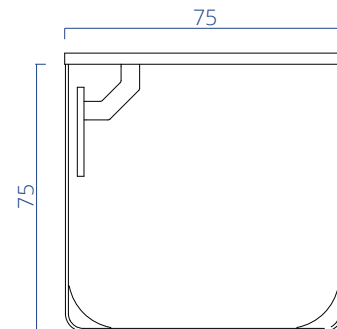

Genişlik/Width	Derinlik/Depth	Yükseklik/Height
120 cm	75 cm	75 cm
140 cm	75 cm	75 cm
160 cm	75 cm	75 cm
180 cm	75 cm	75 cm
200 cm	75 cm	75 cm