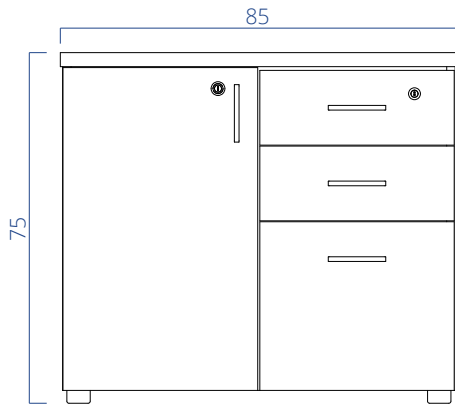

Dolap (Cabinet)

A02NV120 Nova Dolap/Cabinet

Genişlik/Width	Derinlik/Depth	Yükseklik/Height
160 cm	38 cm	120 cm

A02NV160 Nova Dolap/Cabinet

Genişlik/Width	Derinlik/Depth	Yükseklik/Height
160 cm	38 cm	160 cm

*Ölçüler cm cinsinden verilmiştir.

*The measurements are given in centimeters.

NV 2

Nova Etajer /Side Office

Materyal/Material

Gövde ve kapaklar MDF üzeri melamin kaplamadır. Düz renklerde üretilmektedir. (Beyaz, siyah, antrasit, açık gri, selenit). Etajerin ilk çekmecesinde kilit bulunmaktadır. Krom kaplı kulp ya da metal saç kulp seçenekleri bulunmaktadır.
The body and doors are made of MDF with melamine coating. They are produced in plain colors (white, black, anthracite, light gray, selenite). There is a lock on the first drawer of the side office. Chrome-plated handles or metal sheet handles are available as options.

Etajer (Side Office)

A03NV085 Nova Etajer/Side Office

Genişlik/Width	Derinlik/Depth	Yükseklik/Height
80 cm	50 cm	75 cm

*Ölçüler cm cinsinden verilmiştir.
*The measurements are given in centimeters.

NV 3

Sabit Keson /Pedestal