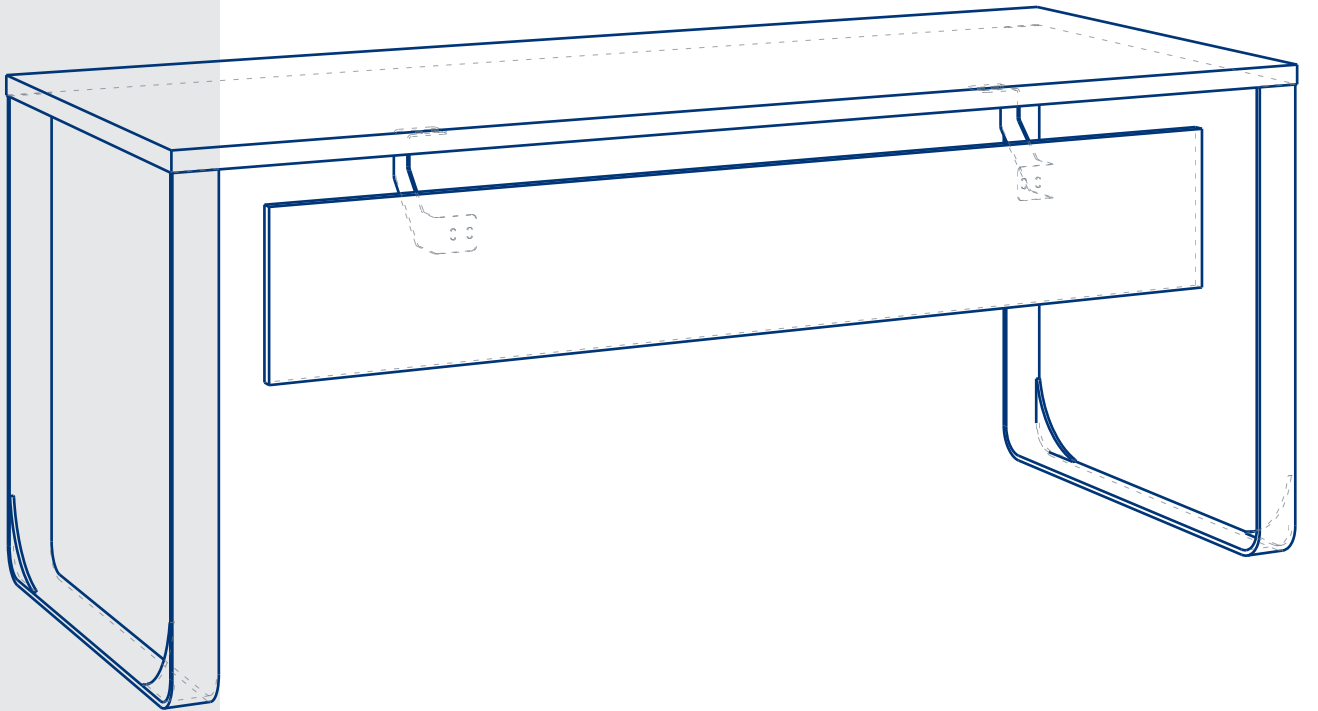

NOVA

Çalışma Masası Work Desk

Designed by
Huseyin Solakoglu

Nova Masa/Desk

Materyal/Material

TABLA / TABLE

Masa tablası 18 mm MDF üzeri melamin kaplamadır. Farklı renklerde üretilebilmektedir.

The table top is made of 18mm MDF with melamine coating. It can be produced in different colors.

The table leg is coated with electrostatic powder paint on a metal frame. It can be produced in different colors. The modesty panel is made of 18mm MDF with melamine coating.

Masa (Desk)

A01NV120 Nova Masa/Table

*Ölçüler cm cinsinden verilmiştir.

*The measurements are given in centimeters.

NV 2

Nova Etajer /Side Office

Materyal/Material

Gövde ve kapaklar MDF üzeri melamin kaplamadır. Düz renklerde üretilmektedir. (Beyaz, siyah, antrasit, açık gri, selenit). Etajerin ilk çekmecesinde kilit bulunmaktadır. Krom kaplı kulp ya da metal saç kulp seçenekleri bulunmaktadır.
The body and doors are made of MDF with melamine coating. They are produced in plain colors (white, black, anthracite, light gray, selenite). There is a lock on the first drawer of the side office. Chrome-plated handles or metal sheet handles are available as options.

Etajer (Side Office)

A03NV085 Nova Etajer/Side Office

Genişlik/Width	Derinlik/Depth	Yükseklik/Height
80 cm	50 cm	75 cm

*Ölçüler cm cinsinden verilmiştir.
*The measurements are given in centimeters.

NV 3

Sabit Keson /Pedestal