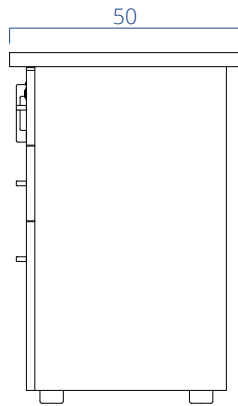

Dolap (Cabinet)

A02NV120 Nova Dolap/Cabinet

Genişlik/Width	Derinlik/Depth	Yükseklik/Height
160 cm	38 cm	120 cm

A02NV160 Nova Dolap/Cabinet

Genişlik/Width	Derinlik/Depth	Yükseklik/Height
160 cm	38 cm	160 cm

*Ölçüler cm cinsinden verilmiştir.

*The measurements are given in centimeters.

NV 2

Nova Etajer /Side Office

Materyal/Material

Gövde ve kapaklar MDF üzeri melamin kaplamadır. Düz renklerde üretilmektedir. (Beyaz, siyah, antrasit, açık gri, selenit). Etajerin ilk çekmecesinde kilit bulunmaktadır. Krom kaplı kulp ya da metal saç kulp seçenekleri bulunmaktadır.
The body and doors are made of MDF with melamine coating. They are produced in plain colors (white, black, anthracite, light gray, selenite). There is a lock on the first drawer of the side office. Chrome-plated handles or metal sheet handles are available as options.

Etajer (Side Office)

A03NV085 Nova Etajer/Side Office

Genişlik/Width	Derinlik/Depth	Yükseklik/Height
80 cm	50 cm	75 cm

*Ölçüler cm cinsinden verilmiştir.
*The measurements are given in centimeters.

NV 3

Sabit Keson /Pedestal

A05NV080 Nova Sehpa/Coffee Table

Genişlik/Width	Derinlik/Depth	Yükseklik/Height
80 cm	50 cm	45 cm

*Ölçüler cm cinsinden verilmiştir.

*The measurements are given in centimeters.

Renk Kartelası

Ahşap Renkleri