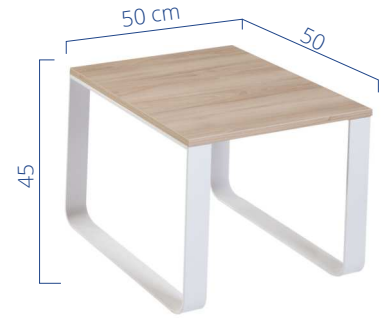

Nova Sehpa/Coffee Table

Materyal/Material

Sehpa tablası 18 mm MDF üzeri melamin kaplamadır. Sehpa ayağı metal lama üzeri elektrostatik toz boyalıdır. Farklı renklerde üretilebilmektedir.

The coffee table top is made of 18mm MDF with melamine coating. The table leg is coated with electrostatic powder paint on a metal frame. It can be produced in