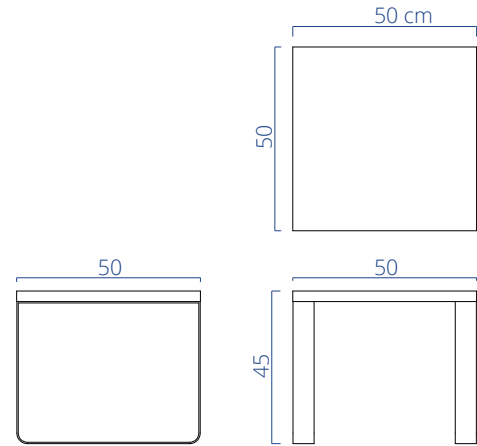

Etajer (Side Office)

A03NV085 Nova Etajer/Side Office

Genişlik/Width	Derinlik/Depth	Yükseklik/Height
80 cm	50 cm	75 cm

*Ölçüler cm cinsinden verilmiştir.
*The measurements are given in centimeters.

NV 3

Sabit Keson /Pedestal

Nova Sehpa/Coffee Table

Materyal/Material

Sehpa tablası 18 mm MDF üzeri melamin kaplamadır. Sehpa ayağı metal lama üzeri elektrostatik toz boyalıdır. Farklı renklerde üretilebilmektedir.

The coffee table top is made of 18mm MDF with melamine coating. The table leg is coated with electrostatic powder paint on a metal frame. It can be produced in

Sabit Keson (Pedestal)

Sehpa (Coffee Table)

A04KS071 Keson/Pedestal

Genişlik/Width	Derinlik/Depth	Yükseklik/Height
42 cm	43 cm	72 cm

A05NV050 Nova Sehpa/Coffee Table

Genişlik/Width	Derinlik/Depth	Yükseklik/Height
50 cm	50 cm	45 cm

A05NV080 Nova Sehpa/Coffee Table

Genişlik/Width	Derinlik/Depth	Yükseklik/Height
80 cm	50 cm	45 cm

*Ölçüler cm cinsinden verilmiştir.

*The measurements are given in centimeters.

Renk Kartelası

Ahşap Renkleri