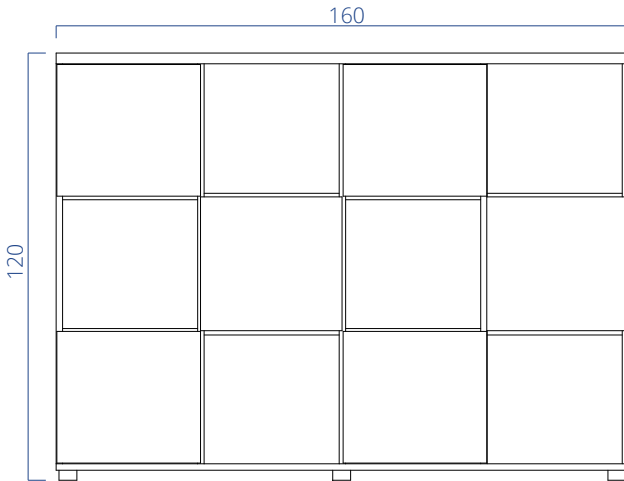

Dolap (Cabinet)

A02NV120 Nova Dolap/Cabinet

Genişlik/Width	Derinlik/Depth	Yükseklik/Height
160 cm	38 cm	120 cm

A02NV160 Nova Dolap/Cabinet

Genişlik/Width	Derinlik/Depth	Yükseklik/Height
160 cm	38 cm	160 cm

Etajer (Side Office)

A03NV085 Nova Etajer/Side Office

Genişlik/Width	Derinlik/Depth	Yükseklik/Height
80 cm	50 cm	75 cm

*Ölçüler cm cinsinden verilmiştir.
*The measurements are given in centimeters.

NV 3

Sabit Keson /Pedestal

A05NV080 Nova Sehpa/Coffee Table

Genişlik/Width	Derinlik/Depth	Yükseklik/Height
80 cm	50 cm	45 cm

*Ölçüler cm cinsinden verilmiştir.

*The measurements are given in centimeters.

Renk Kartelası

Ahşap Renkleri