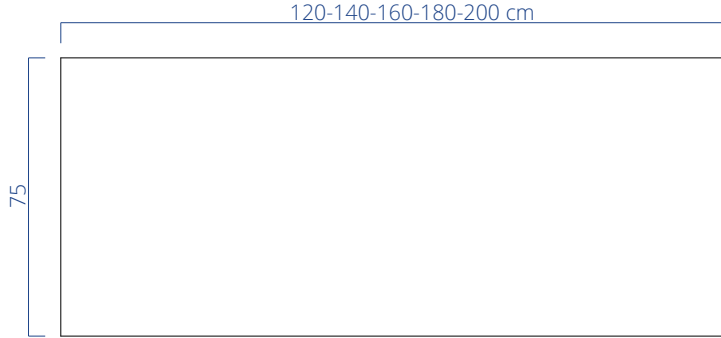

Masa (Desk)

A01NV120 Nova Masa/Table