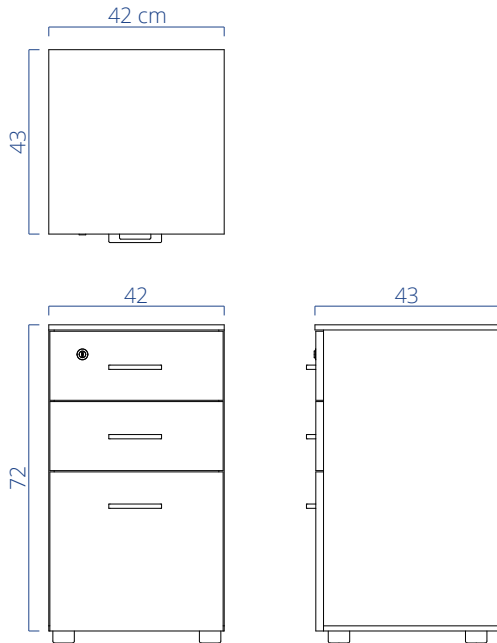

Etajer (Side Office)

A03NV085 Nova Etajer/Side Office

Genişlik/Width	Derinlik/Depth	Yükseklik/Height
80 cm	50 cm	75 cm

*Ölçüler cm cinsinden verilmiştir.
*The measurements are given in centimeters.

NV 3

Sabit Keson /Pedestal

Sabit Keson (Pedestal)

Sehpa (Coffee Table)

A04KS071 Keson/Pedestal

Genişlik/Width	Derinlik/Depth	Yükseklik/Height
42 cm	43 cm	72 cm

A05NV050 Nova Sehpa/Coffee Table

Genişlik/Width	Derinlik/Depth	Yükseklik/Height
50 cm	50 cm	45 cm

A05NV080 Nova Sehpa/Coffee Table

Genişlik/Width	Derinlik/Depth	Yükseklik/Height
80 cm	50 cm	45 cm

*Ölçüler cm cinsinden verilmiştir.

*The measurements are given in centimeters.

Renk Kartelası

Ahşap Renkleri