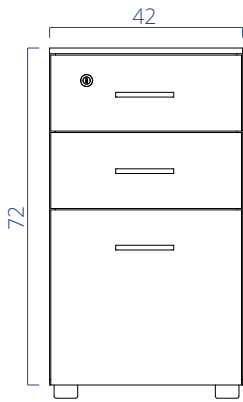

## Masa (Desk)

A01NA120 Naos Masa/Table

Genişlik/Width	Derinlik/Depth	Yükseklik/Height
120 cm	75 cm	75 cm
140 cm	75 cm	75 cm
160 cm	75 cm	75 cm
180 cm	75 cm	75 cm
200 cm	75 cm	75 cm

## Keson (Pedestal)

A04KS071 Keson/Pedestal

Genişlik/Width	Derinlik/Depth	Yükseklik/Height
42 cm	43 cm	72 cm

## Sehpa (Coffee Table)

A05NA050 Naos Sehpa/Coffee Table

Genişlik/Width	Derinlik/Depth	Yükseklik/Height
45 cm	45 cm	45 cm

\*Ölçüler cm cinsinden verilmiştir.

\*The measurements are given in centimeters.