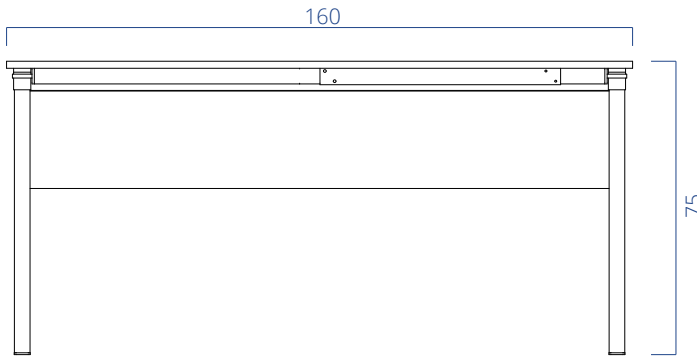

### Materyal/Material

Sehpa tablası 18 mm MDF üzeri melamin kaplamadır. Ayak 20x40x1.2 metal profil üzeri enjeksiyon parçayla beraber elektrostatik toz boyalıdır. Farklı renklerde üretilebilmektedir.

The coffee table top is made of 18mm MDF with melamine coating. The coffee table legs are coated with electrostatic powder paint and consist of a 20x40x1.2 metal profile along with an injection part. They can be produced in different colors.

## Masa (Desk)

A01NA120 Naos Masa/Table

Genişlik/Width	Derinlik/Depth	Yükseklik/Height
120 cm	75 cm	75 cm
140 cm	75 cm	75 cm
160 cm	75 cm	75 cm
180 cm	75 cm	75 cm
200 cm	75 cm	75 cm

## Sehpa (Coffee Table)

A05NA050 Naos Sehpa/Coffee Table

Genişlik/Width	Derinlik/Depth	Yükseklik/Height
45 cm	45 cm	45 cm

\*Ölçüler cm cinsinden verilmiştir.

\*The measurements are given in centimeters.