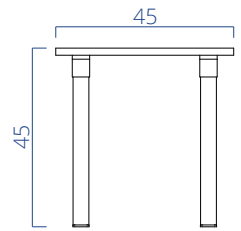

### Materyal/Material

Sehpa tablası 18 mm MDF üzeri melamin kaplamadır. Ayak 20x40x1.2 metal profil üzeri enjeksiyon parçayla beraber elektrostatik toz boyalıdır. Farklı renklerde üretilebilmektedir.

The coffee table top is made of 18mm MDF with melamine coating. The coffee table legs are coated with electrostatic powder paint and consist of a 20x40x1.2 metal profile along with an injection part. They can be produced in different colors.

## Masa (Desk)

A01NA120 Naos Masa/Table

Genişlik/Width	Derinlik/Depth	Yükseklik/Height
120 cm	75 cm	75 cm
140 cm	75 cm	75 cm
160 cm	75 cm	75 cm
180 cm	75 cm	75 cm
200 cm	75 cm	75 cm

## Keson (Pedestal)

A04KS071 Keson/Pedestal

Genişlik/Width	Derinlik/Depth	Yükseklik/Height
42 cm	43 cm	72 cm

## Sehpa (Coffee Table)

A05NA050 Naos Sehpa/Coffee Table

Genişlik/Width	Derinlik/Depth	Yükseklik/Height
45 cm	45 cm	45 cm

\*Ölçüler cm cinsinden verilmiştir.

\*The measurements are given in centimeters.