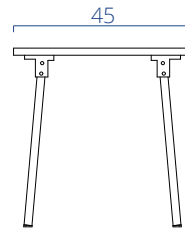

## Masa (Desk)

A01NA120 Naos Masa/Table

Genişlik/Width	Derinlik/Depth	Yükseklik/Height
120 cm	75 cm	75 cm
140 cm	75 cm	75 cm
160 cm	75 cm	75 cm
180 cm	75 cm	75 cm
200 cm	75 cm	75 cm

## Sehpa (Coffee Table)

A05NA050 Naos Sehpa/Coffee Table

Genişlik/Width	Derinlik/Depth	Yükseklik/Height
45 cm	45 cm	45 cm

\*Ölçüler cm cinsinden verilmiştir.

\*The measurements are given in centimeters.