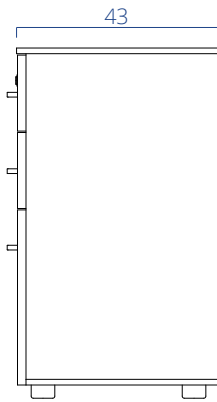

## Masa (Desk)

A01NA120 Naos Masa/Table

Genişlik/Width	Derinlik/Depth	Yükseklik/Height
120 cm	75 cm	75 cm
140 cm	75 cm	75 cm
160 cm	75 cm	75 cm
180 cm	75 cm	75 cm
200 cm	75 cm	75 cm

## Keson (Pedestal)

A04KS071 Keson/Pedestal

Genişlik/Width	Derinlik/Depth	Yükseklik/Height
42 cm	43 cm	72 cm

## Sehpa (Coffee Table)

A05NA050 Naos Sehpa/Coffee Table

Genişlik/Width	Derinlik/Depth	Yükseklik/Height
45 cm	45 cm	45 cm

\*Ölçüler cm cinsinden verilmiştir.

\*The measurements are given in centimeters.