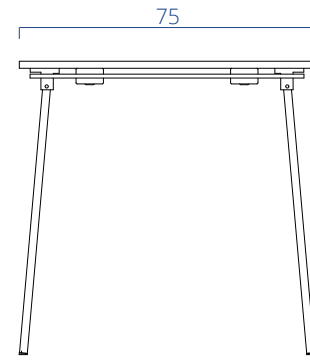

### Materyal/Material

Sehpa tablası 18 mm MDF üzeri melamin kaplamadır. Ayak 20x40x1.2 metal profil üzeri enjeksiyon parçayla beraber elektrostatik toz boyalıdır. Farklı renklerde üretilebilmektedir.

The coffee table top is made of 18mm MDF with melamine coating. The coffee table legs are coated with electrostatic powder paint and consist of a 20x40x1.2 metal profile along with an injection part. They can be produced in different colors.

## Masa (Desk)

A01NA120 Naos Masa/Table

Genişlik/Width	Derinlik/Depth	Yükseklik/Height
120 cm	75 cm	75 cm
140 cm	75 cm	75 cm
160 cm	75 cm	75 cm
180 cm	75 cm	75 cm
200 cm	75 cm	75 cm

## Sehpa (Coffee Table)

A05NA050 Naos Sehpa/Coffee Table

Genişlik/Width	Derinlik/Depth	Yükseklik/Height
45 cm	45 cm	45 cm

\*Ölçüler cm cinsinden verilmiştir.

\*The measurements are given in centimeters.