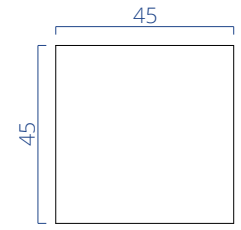

## Masa (Desk)

A01NA120 Naos Masa/Table

Genişlik/Width	Derinlik/Depth	Yükseklik/Height
120 cm	75 cm	75 cm
140 cm	75 cm	75 cm
160 cm	75 cm	75 cm
180 cm	75 cm	75 cm
200 cm	75 cm	75 cm

## Keson (Pedestal)

A04KS071 Keson/Pedestal

Genişlik/Width	Derinlik/Depth	Yükseklik/Height
42 cm	43 cm	72 cm

## Sehpa (Coffee Table)

A05NA050 Naos Sehpa/Coffee Table

Genişlik/Width	Derinlik/Depth	Yükseklik/Height
45 cm	45 cm	45 cm

\*Ölçüler cm cinsinden verilmiştir.

\*The measurements are given in centimeters.