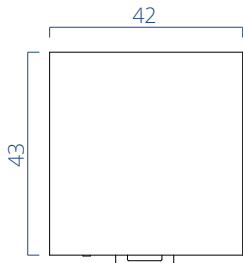

## Masa (Desk)

A01NA120 Naos Masa/Table

Genişlik/Width	Derinlik/Depth	Yükseklik/Height
120 cm	75 cm	75 cm
140 cm	75 cm	75 cm
160 cm	75 cm	75 cm
180 cm	75 cm	75 cm
200 cm	75 cm	75 cm

## Keson (Pedestal)

A04KS071 Keson/Pedestal

Genişlik/Width	Derinlik/Depth	Yükseklik/Height
42 cm	43 cm	72 cm

## Sehpa (Coffee Table)

A05NA050 Naos Sehpa/Coffee Table

Genişlik/Width	Derinlik/Depth	Yükseklik/Height
45 cm	45 cm	45 cm

\*Ölçüler cm cinsinden verilmiştir.

\*The measurements are given in centimeters.