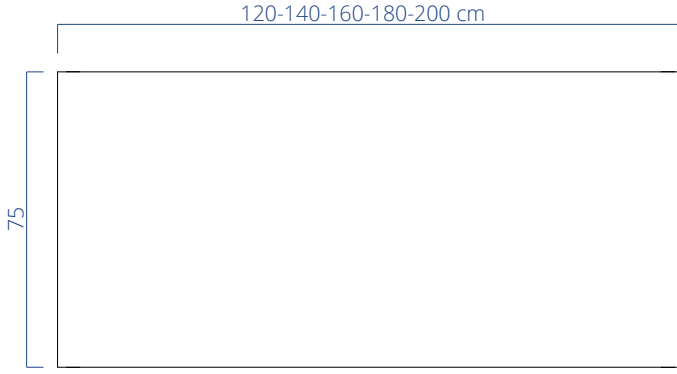

Masa (Desk)

A01NA120 Naos Masa/Table

Genişlik/Width	Derinlik/Depth	Yükseklik/Height
120 cm	75 cm	75 cm
140 cm	75 cm	75 cm
160 cm	75 cm	75 cm
180 cm	75 cm	75 cm
200 cm	75 cm	75 cm