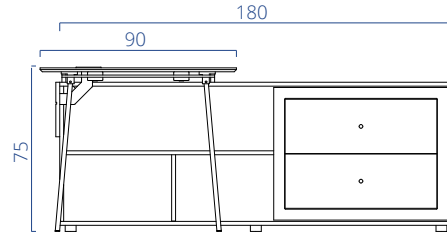

NAOS

Etajerli Masa (Desk with side office)

A01NA201 Naos Lux 240 cm Sağ Etajerli Masa/Right Side Table

Genişlik/Width	Derinlik/Depth	Yükseklik/Height
240 cm	187 cm	75 cm

A01NA202 Naos Lux 240 cm Sol Etajerli Masa/Left Side Table

Genişlik/Width	Derinlik/Depth	Yükseklik/Height
240 cm	187 cm	75 cm

A01NA204 Naos Lux 270 cm Sağ Etajerli Masa/Right Side Table

Genişlik/Width	Derinlik/Depth	Yükseklik/Height
270 cm	187 cm	75 cm

A01NA205 Naos Lux 270 cm Sol Etajerli Masa/Left Side Table

Genişlik/Width	Derinlik/Depth	Yükseklik/Height
270 cm	187 cm	75 cm

Dolap (Cabinet)

A02NA240 Naos Lux 240 cm Dolap/Cabinet

Genişlik/Width	Derinlik/Depth	Yükseklik/Height
240 cm	38 cm	125 cm

Sehpa (Coffee Table)

A05NA080 Naos Lux Sehpa/Coffee Table

Genişlik/Width	Derinlik/Depth	Yükseklik/Height
80 cm	50 cm	45 cm

*Ölçüler cm cinsinden verilmiştir.

*The measurements are given in centimeters.

Renk Kartelası

Ahşap Renkleri