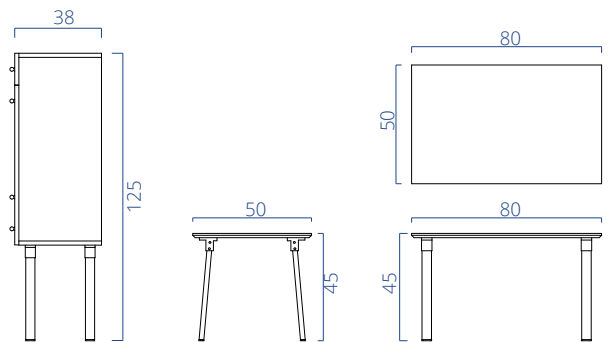

Genişlik/Width	Derinlik/Depth	Yükseklik/Height
240 cm	187 cm	75 cm

A01NA204 Naos Lux 270 cm Sağ Etajerli Masa/Right Side Table

Genişlik/Width	Derinlik/Depth	Yükseklik/Height
270 cm	187 cm	75 cm

A01NA205 Naos Lux 270 cm Sol Etajerli Masa/Left Side Table

Genişlik/Width	Derinlik/Depth	Yükseklik/Height
270 cm	187 cm	75 cm

Dolap (Cabinet)

A02NA240 Naos Lux 240 cm Dolap/Cabinet

Genişlik/Width	Derinlik/Depth	Yükseklik/Height
240 cm	38 cm	125 cm

Sehpa (Coffee Table)

A05NA080 Naos Lux Sehpa/Coffee Table

Genişlik/Width	Derinlik/Depth	Yükseklik/Height
80 cm	50 cm	45 cm

*Ölçüler cm cinsinden verilmiştir.

*The measurements are given in centimeters.

Renk Kartelası

Ahşap Renkleri