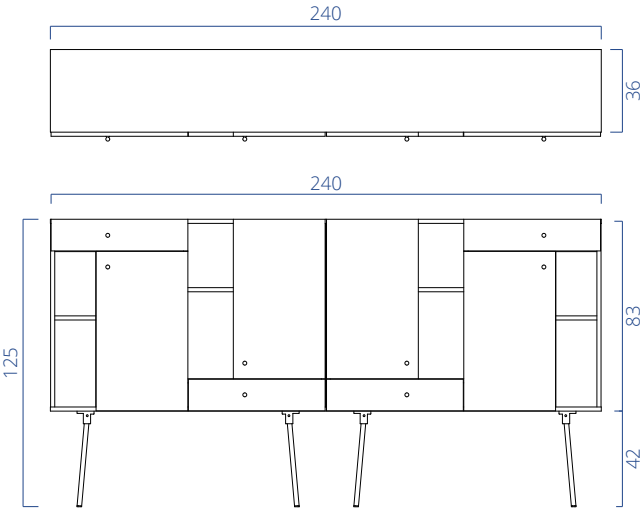

NAOS

Etajerli Masa (Desk with side office)

A01NA201 Naos Lux 240 cm Sağ Etajerli Masa/Right Side Table

Genişlik/Width	Derinlik/Depth	Yükseklik/Height
240 cm	187 cm	75 cm

A01NA202 Naos Lux 240 cm Sol Etajerli Masa/Left Side Table

Genişlik/Width	Derinlik/Depth	Yükseklik/Height
240 cm	187 cm	75 cm

A01NA204 Naos Lux 270 cm Sağ Etajerli Masa/Right Side Table

Genişlik/Width	Derinlik/Depth	Yükseklik/Height
270 cm	187 cm	75 cm

A01NA205 Naos Lux 270 cm Sol Etajerli Masa/Left Side Table

Genişlik/Width	Derinlik/Depth	Yükseklik/Height
270 cm	187 cm	75 cm

Dolap (Cabinet)

A02NA240 Naos Lux 240 cm Dolap/Cabinet

Genişlik/Width	Derinlik/Depth	Yükseklik/Height
240 cm	38 cm	125 cm

Sehpa (Coffee Table)

A05NA080 Naos Lux Sehpa/Coffee Table

Genişlik/Width	Derinlik/Depth	Yükseklik/Height
80 cm	50 cm	45 cm

*Ölçüler cm cinsinden verilmiştir.

*The measurements are given in centimeters.

Renk Kartelası

Ahşap Renkleri