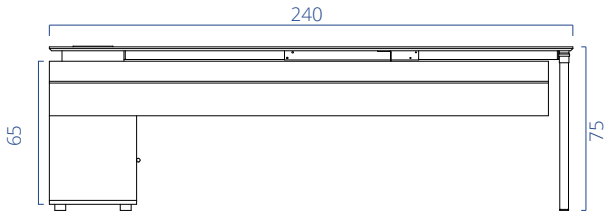

NAOS

Etajerli Masa (Desk with side office)

A01NA201 Naos Lux 240 cm Sağ Etajerli Masa/Right Side Table

Genişlik/Width	Derinlik/Depth	Yükseklik/Height
240 cm	187 cm	75 cm

A01NA202 Naos Lux 240 cm Sol Etajerli Masa/Left Side Table

Genişlik/Width	Derinlik/Depth	Yükseklik/Height
240 cm	187 cm	75 cm

A01NA204 Naos Lux 270 cm Sağ Etajerli Masa/Right Side Table

Genişlik/Width	Derinlik/Depth	Yükseklik/Height
270 cm	187 cm	75 cm

A01NA205 Naos Lux 270 cm Sol Etajerli Masa/Left Side Table

Genişlik/Width	Derinlik/Depth	Yükseklik/Height
270 cm	187 cm	75 cm

Dolap (Cabinet)

A02NA240 Naos Lux 240 cm Dolap/Cabinet

Genişlik/Width	Derinlik/Depth	Yükseklik/Height
240 cm	38 cm	125 cm

Sehpa (Coffee Table)

A05NA080 Naos Lux Sehpa/Coffee Table

Genişlik/Width	Derinlik/Depth	Yükseklik/Height
80 cm	50 cm	45 cm

*Ölçüler cm cinsinden verilmiştir.

*The measurements are given in centimeters.

Renk Kartelası

Ahşap Renkleri