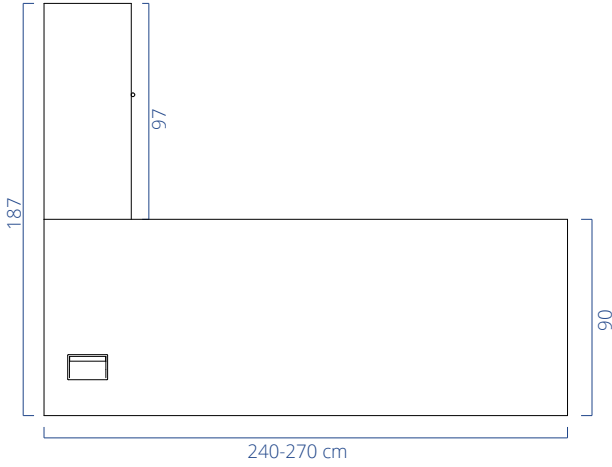

NAOS

Etajerli Masa (Desk with side office)

A01NA201 Naos Lux 240 cm Sağ Etajerli Masa/Right Side Table

Genişlik/Width	Derinlik/Depth	Yükseklik/Height
240 cm	187 cm	75 cm

A01NA202 Naos Lux 240 cm Sol Etajerli Masa/Left Side Table

Genişlik/Width	Derinlik/Depth	Yükseklik/Height
240 cm	187 cm	75 cm

A01NA204 Naos Lux 270 cm Sağ Etajerli Masa/Right Side Table

Genişlik/Width	Derinlik/Depth	Yükseklik/Height
270 cm	187 cm	75 cm

A01NA205 Naos Lux 270 cm Sol Etajerli Masa/Left Side Table

Genişlik/Width	Derinlik/Depth	Yükseklik/Height
270 cm	187 cm	75 cm

Dolap (Cabinet)

A02NA240 Naos Lux 240 cm Dolap/Cabinet

Genişlik/Width	Derinlik/Depth	Yükseklik/Height
240 cm	38 cm	125 cm

Sehpa (Coffee Table)

A05NA080 Naos Lux Sehpa/Coffee Table

Genişlik/Width	Derinlik/Depth	Yükseklik/Height
80 cm	50 cm	45 cm

*Ölçüler cm cinsinden verilmiştir.

*The measurements are given in centimeters.

Renk Kartelası

Ahşap Renkleri