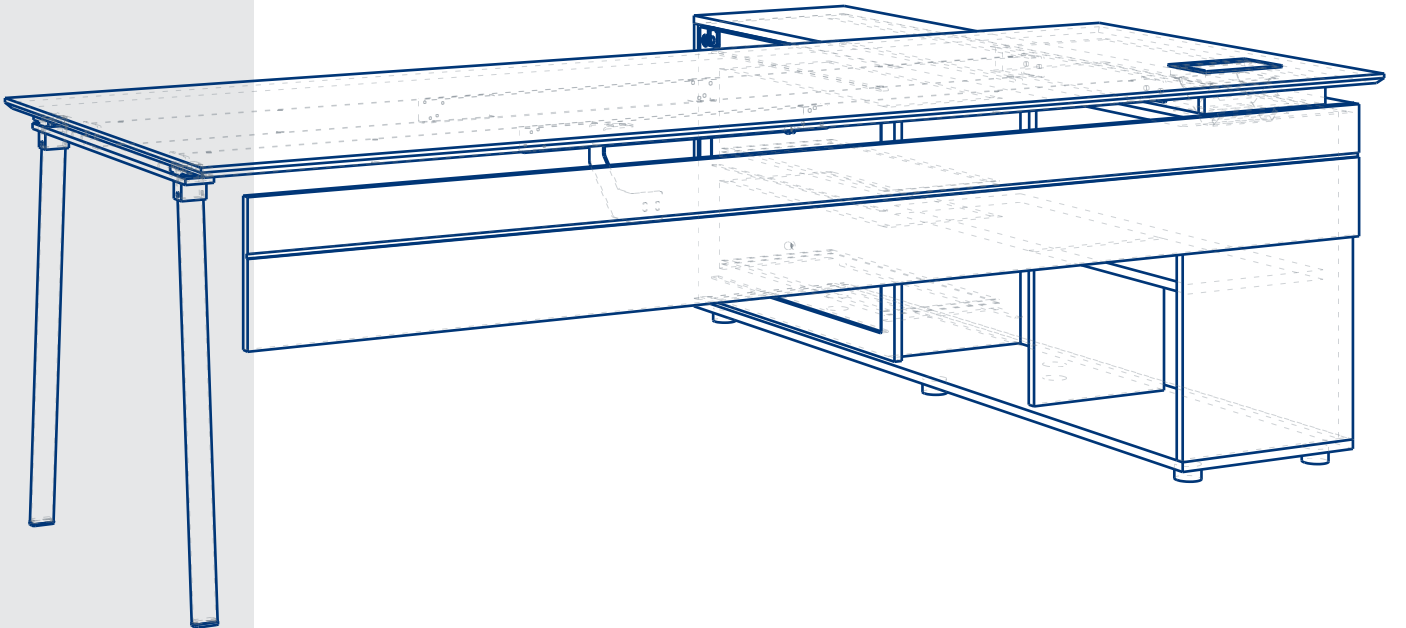

NAOS LUX

Yönetici Masası Executive Desk

Designed by
Huseyin Solakoglu

Naos Lux Etajerli Masa/Desk with side office

Materyal/Material

TABLA/ TABLE

Masa tablası 18 mm MDF üzeri melamin kaplamadır. Tabla kenarları pahlıdır ve pahlı yüzeyler isteğe göre cilalı ya da boyalı olabilmektedir. The table top is 18mm MDF with melamine coating. The edges of the table top are chamfered, and chamfered surfaces can be polished or painted according to preference..

Masada priz kutusu bulunmaktadır. İsteğe göre masaya temazsız şarj ünitesi entegre edilebilmektedir. The shelf unit includes an socket box. Upon request, a wireless charging unit can be integrated into the table.

ETAJER/ SIDE OFFICE

Etajer tabla ve gövdesi 18 mm MDF üzeri melamin kaplamadır. Etajerin gövde ve klapa rengi farklı üretilmektedir, isteğe göre aynı renkte üretilmektedir. The side office top panel is 18 mm MDF with melamine coating. The body and door color of the side office are produced differently, and can be manufactured in the same color upon request.

AYAK ve PERDE / TABLE LEG and MODESTY PANEL

Ayak 20x40x1.2 metal profil üzeri enjeksiyon parçayla beraber elektrostatik toz boyalıdır. Farklı renklerde üretilmektedir. Masa perdesi ise MDF üzeri lake boya olarak üretilmiştir. The table legs are coated with electrostatic powder paint and consist of a 20x40x1.2 metal profile along with an injection part. They can be produced in different colors. The modesty panel is made of 18mm MDF and coated with lacquer paint.